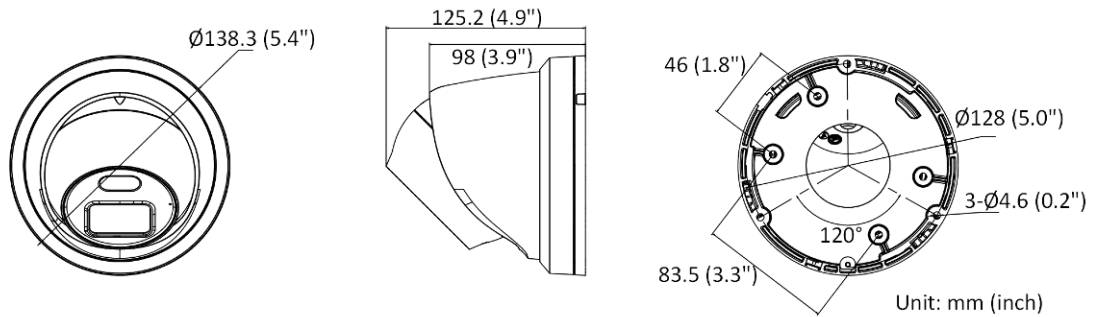

Protection

IP67 (IEC 60529-2013)

▪ **Available Model**

DS-2CD2343G2-L(2.8)

▪ **Dimension**

▪ **Accessory**

▪ **Optional**

| DS-1273ZJ-140B | DS-1273ZJ-140 | DS-1275ZJ-SUS | DS-1280ZJ-PT6 | DS-1276ZJ-SUS |
|----------------|---------------|---------------------|---------------|---------------|
| Wall Mount | Wall Mount | Vertical Pole Mount | Junction Box | Corner Mount |
| | | | | |
| | | | | |
| DS-1271ZJ-140 | | | | |
| Pendant Mount | | | | |
| | | | | |
| | | | | |