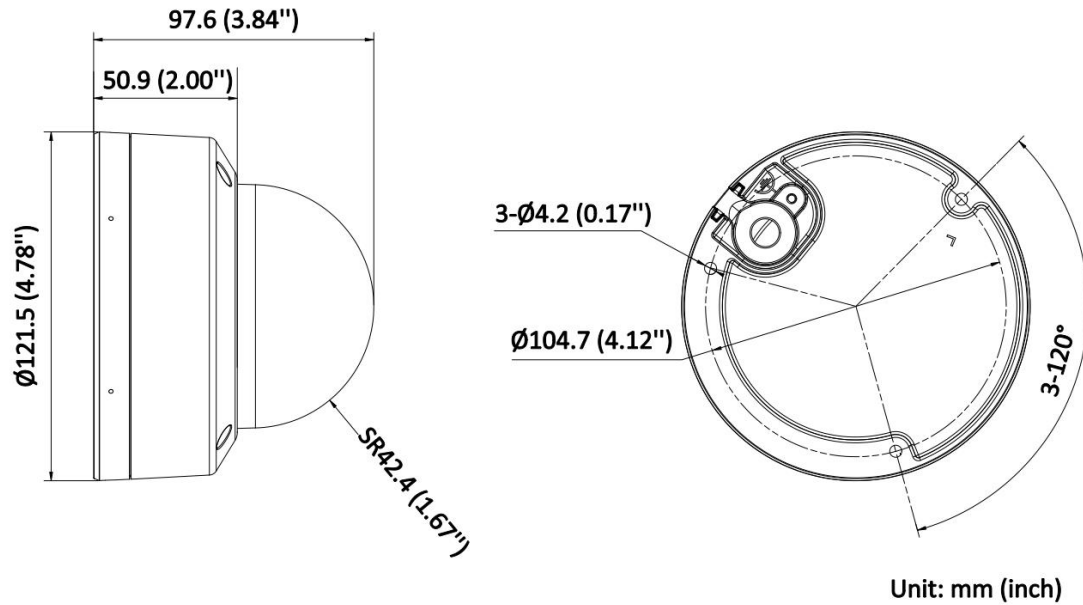

▪ Available Model

IPC-D620HA-LZU(2.8-12mm)

▪ Dimension

▪ **Accessory**

▪ **Optional**

DS-1271ZJ-120	DS-1272ZJ-120B	DS-1276ZJ-SUS	DS-220AZJ-145-WA	DS-1275ZJ-SUS
DS-4221ZJ-WC	DS-1275ZJ-S-SUS	DS-1280ZJ-DM46	DS-1272ZJ-120	DS-220AZJ-130-WA