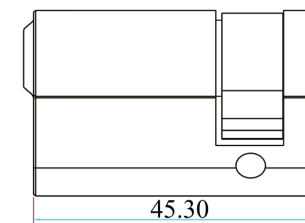

Dimensiuni cilindru

Cilindru standard

Observatii

EEE FAC OBIECTUL UNEI
COLECTARI SEPARATE