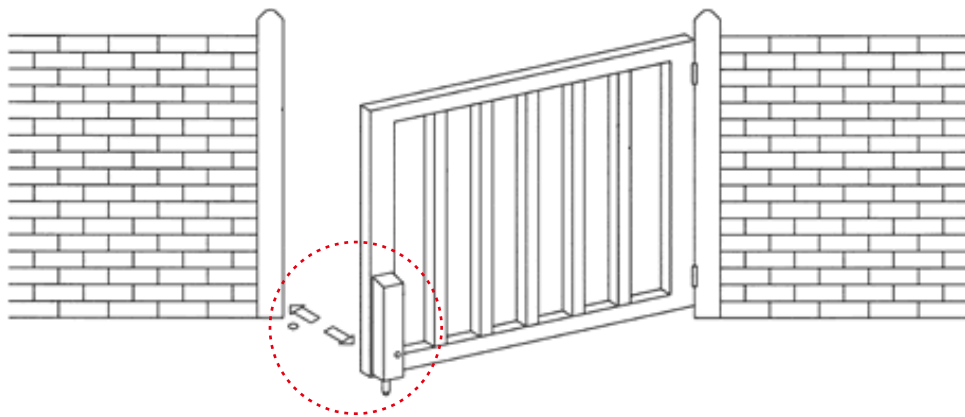

Acesta se monteaza aplicat pe porti/usi de lemn, metal, PVC sau usi anti-foc. Gradul de siguranta este sporit datorita partii active confectionate din otel inoxidabil care asigura o forta de retinere de 2000 kgf.

Dimensiuni

YB-900
Bolt electric cu actiune electromagnetica de exterior,
monitorizare si cilindru cu cheie

FISA TEHNICA

Instalare

YLI Eternit Acces SRL
A: Haiducului 3A
T.: 0040-264-484989
W.: www.yli.ro

YB-900
Bolt electric cu actionare electromagnetica de exterior,
monitorizare si cilindru cu cheie cilindru cu cheie
FISA TEHNICA