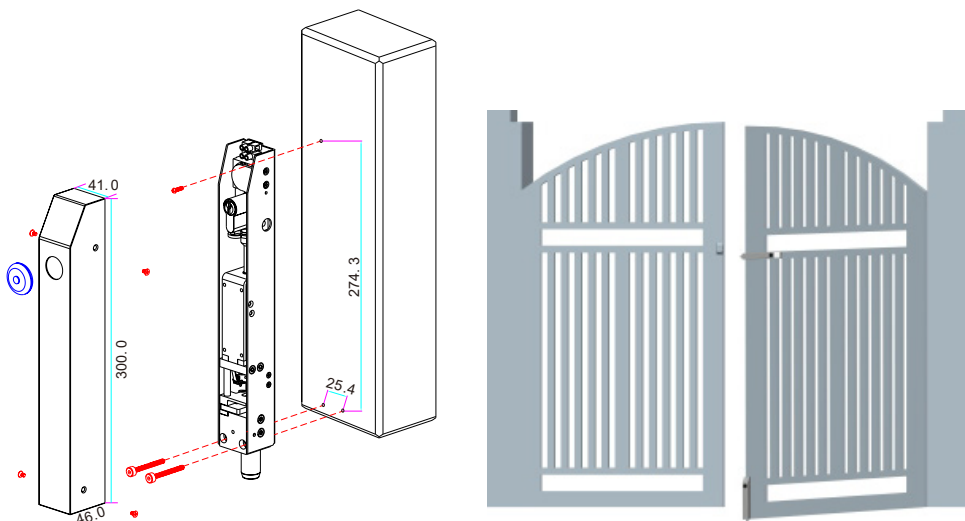

Acesta se monteaza aplicat pe porti/usi de lemn, metal, PVC sau usi anti-foc. Gradul de siguranta este sporit datorita partii active confectionate din otel inoxidabil care asigura o forta de retinere de 2000 kgf.

Dimensiuni

YB-900
Bolt electric cu actiune electromagnetica de exterior,
monitorizare si cilindru cu cheie

FISA TEHNICA

Instalare

YLI Eternit Acces SRL
A: Haiducului 3A
T.: 0040-264-484989
W.: www.yli.ro

YB-900
Bolt electric cu actionare electromagnetica de exterior,
monitorizare si cilindru cu cheie cilindru cu cheie
FISA TEHNICA

Dimensiuni cilindru

Cilindru standard

Observatii

EEE FAC OBIECTUL UNEI
COLECTARI SEPARATE