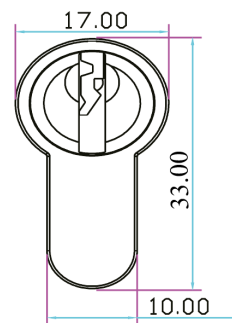

Specificatii

- Tensiune de alimentare: 12 Vcc/Vac (fara polaritate)
- Curent absorbit: 600 mA -in repaus
5000 mA - la declansare
- Forta de retinere: 19613 N (2000 kgf)
- Senzor stare incuietoare NO - COM - NC
- Montare: Aplicat
- Material: INOX 304
- Temperatura: -20°C ~ +60°C
- Protectie la intemperii: IP55
- Dimensiuni corp: 329.5(H) x 41(l) x 46(A) mm
- Dimensiuni bolt: 29.5(L) x 17.8(Ø) mm
- Masa bruta: 1.97 kg

Conexiuni

- Negru — Alimentare 12 Vcc/Vac (fara polaritate)
- Negru — Alimentare 12 Vcc/Vac (fara polaritate)
- Albastru — contact stare incuietoare NO
- Maro — contact stare incuietoare NC
- Gri — contact stare incuietoare COM

Dimensiuni

YB-900
Bolt electric cu actiune electromagnetica de exterior,
monitorizare si cilindru cu cheie

FISA TEHNICA

Instalare

YLI Eternit Acces SRL
A: Haiducului 3A
T.: 0040-264-484989
W.: www.yli.ro

YB-900
Bolt electric cu actionare electromagnetica de exterior,
monitorizare si cilindru cu cheie cilindru cu cheie
FISA TEHNICA

Dimensiuni cilindru

Cilindru standard

Observatii

EEE FAC OBIECTUL UNEI
COLECTARI SEPARATE