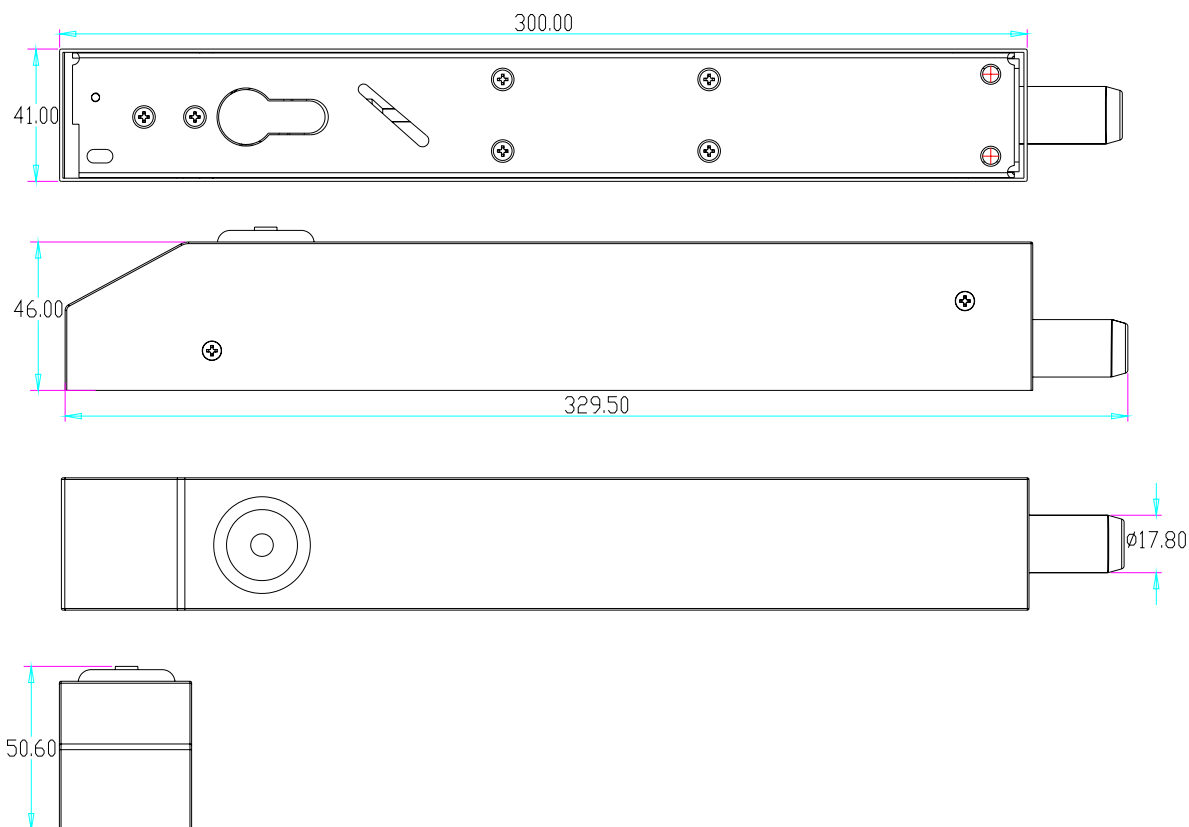

Dimensiuni