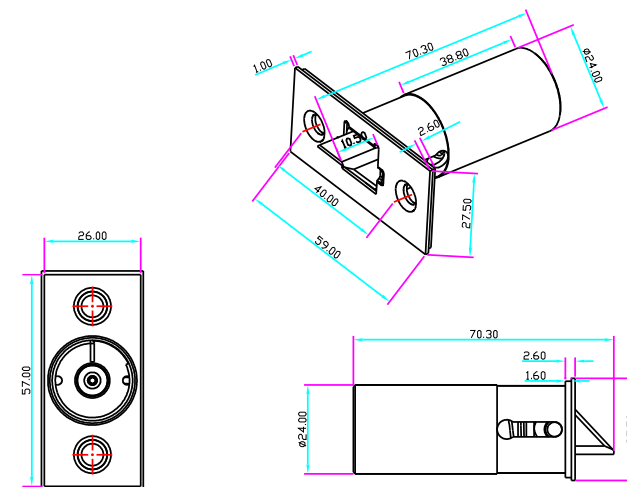

- Tensiune de alimentare: 12 Vcc
- Curent absorbit: 100 mA
- Forta de retinere: 2942 N (300 kgf)
- Impuls: Max. 5 secunde
- Montare: Incastrata
- Material: Otel inoxidabil 304
- Temperatura: -40°C ~ +60°C
- Dimensiuni: 70.3(A) x 27.5(L) x 59(A) mm
- Masa bruta: 0.2 kg

Instalare

Dimensiuni

YB-80NO
Mini-bolt electric incastrabil, fail-secure
FISA TEHNICA

Observatii

EEE FAC OBIECTUL UNEI
COLECTARI SEPARATE