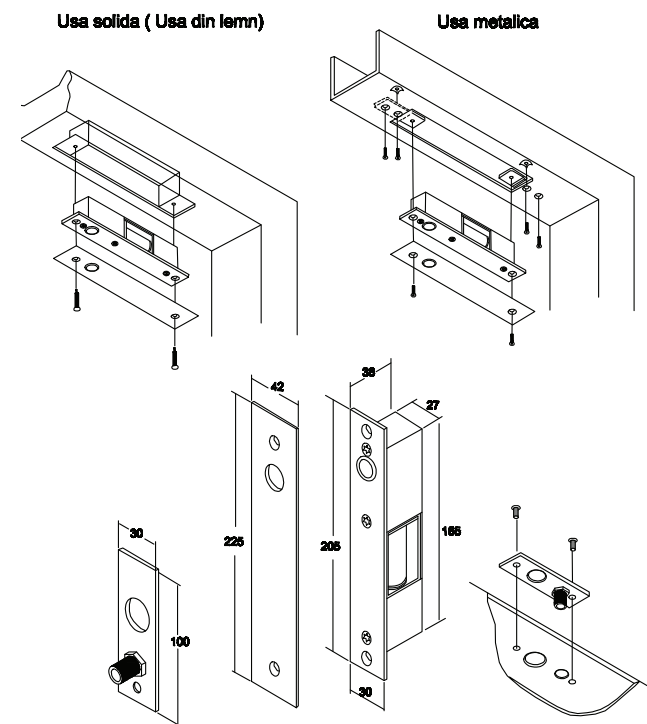

Instalare

Observatii

EEE FAC OBIECTUL UNEI
COLECTARI SEPARATE