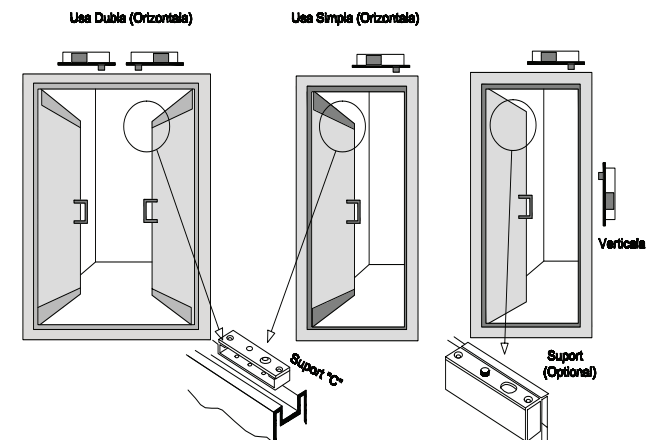

Descriere

YB-700B(LED) este un bolt electric fail-secure cu actiune magnetica, temporizare, cu senzori pentru monitorizare stare usa si stare bolt. Se monteaza incastat in usi de lemn, metal, termopan sau usi anti-foc. Gradul de siguranta este sporit datorita partii active confectionate din otel inoxidabil si care asigura o forta de retinere de 2000 kgf.

Specificatii

- Tensiune de alimentare: 12 Vcc
- Curent absorbit: 200 mA - in repaus
1200 mA - la declansare
- Forta de retinere: 19613 N (2000 kgf)
- Temporizare: 0/3/6/9 secunde
- Blocare automata: 5 secunde
- Senzor stare bolt: NO/NC
- Senzor stare usa: NO
- Distanta maxima de inductie magnetica: 8 mm
- Montare: Incastrata
- Material: Aluminiu + INOX 304
- Temperatura: -10°C ~ +55°C
- Umiditate: 0~90% (fara condensare)
- Dimensiuni corp: 225(H) x 34(l) x 38(A) mm
- Dimensiuni ingropare: 175(H) x 30(l) x 35(A) mm
- Dimensiuni contraplaca: 100(H) x 25(l) x 3(A) mm
- Dimensiuni bolt: 16(L) x 16(Ø) mm
- Masa bruta: 1.0 kg

0 sec

6 sec

3 sec

9 sec

Instalare

Observatii

EEE FAC OBIECTUL UNEI
COLECTARI SEPARATE