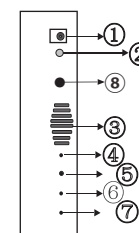

Descriere

Y-128E este un receptor fix cu indicare luminoasa/ sonora si ceas, cu o capacitate de 256 de statii de apel si o coada de asteptare de 10 apeluri. Nivelul volumului este ajustabil, iar tonurile de apel sunt selectabile. Afiseaza ultimele 3 apeluri concomitent si mentine un istoric al ultimelor 10 apeluri. LED-urile luminoase permit citirea numarului afisat pe ecran de la o distanta de aproximativ 40 de metri in spatii inchise.

Specificatii tehnice

• Tip	Afisaj apel, ceas
• Tip ecran	LED, 9 caractere alfanumerice
• Nr. statii de apel	256
• Istoric apeluri	10
• Apeluri afisate simultan	3
• Programare	Taste
• Alerte	Volum reglabil
• Putere audio	1 W
• Grad de protectie IP	IP33
• Frecventa	433 MHz
• Modulatie:	ASK
• Sensibilitate	106 dB
• Material	Metal, ABS
• Tensiune de alimentare	12 Vcc / 2000 mA
• Consum	600 mA
• Temperatura	-10°C ~ +55 °C
• Dimensiuni	550(L) x 158(H) x 40(A) mm
• Masa bruta:	2.28 kg

Parti si functii

Vedere din stanga

- 1 - Alimentare
- 2 - Iesire audio
- 3 - Difuzor
- 4- Buton Function
- 5 - Buton Select

Vedere din dreapta

- 6 - Buton Adjust
- 7 - Buton Confirm
- 8 - Ajustare volum
- 9 - Antena