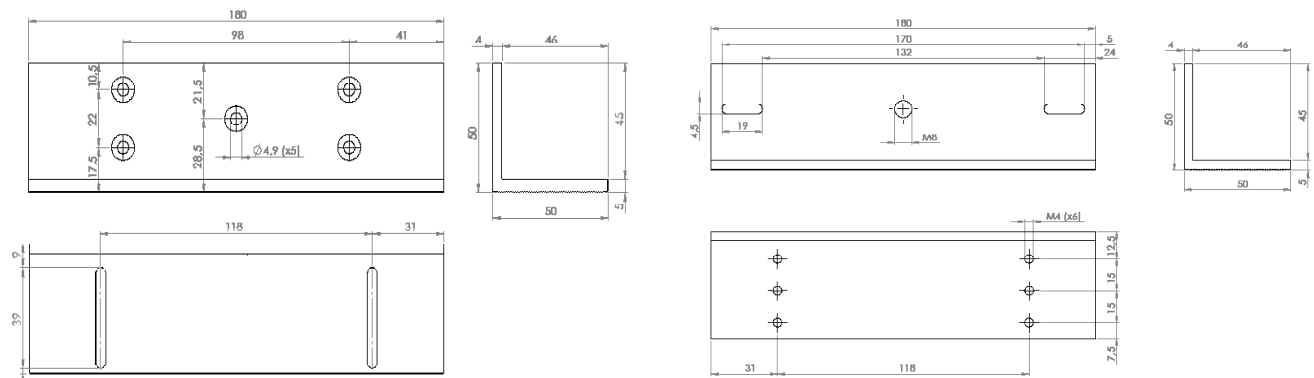

Descriere

SB-280ZLA este un suport in forma de „Z” si „L” pentru montarea electromagnetilor SM-280LEDA pe usi cu deschidere spre interior.

Specificati tehnice

| | |
|-----------------------|--------------------------|
| •Material: | Aluminiu anodizat |
| •Instalare: | Aplicata |
| •Compatibilitate: | SM-280LEDA |
| •Aplicabilitate: | Usi din lemn, metal, PVC |
| •Lungime suport "Z": | 180 mm |
| •Latime suport "Z": | 50 mm |
| •Inaltime suport "Z": | 50 mm |
| •Lungime suport "L": | 250 mm |
| •Latime suport "L": | 47 mm |
| •Inaltime suport "L": | 30.5 mm |
| •Masa bruta: | 0.70 kg |

Dimensiuni

Suport „L”

Suport „Z”

Observatii

EEE FAC OBIECTUL UNEI
COLECTARI SEPARATE