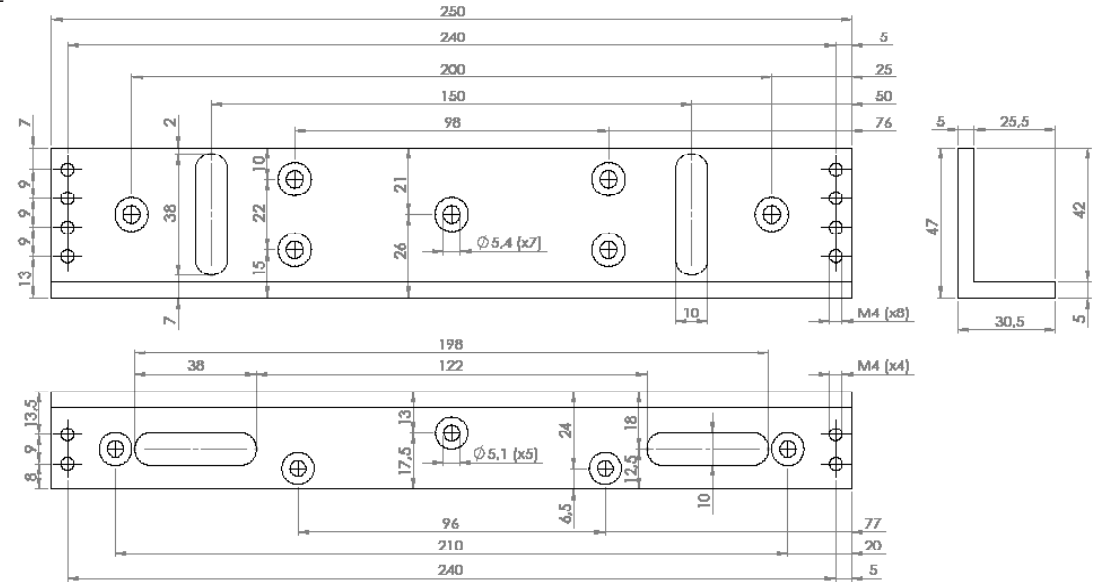

SB-280ZLA

Suport pentru montarea electromagnetilor SM-280LEDA pe usi cu deschidere spre interior

Imagine

YLI ETERNIT ACCES SRL
A.: HAIDUCULUI 3A, CLUJ-NAPOCA
T.: +40 264 484989
W.: www.yli.ro

SB-280ZLA
Suport pentru montarea electromagnetilor
SM-280LEDA pe usi cu deschidere spre interior
FISA TEHNICA

Descriere

SB-280ZLA este un suport in forma de „Z” si „L” pentru montarea electromagnetilor SM-280LEDA pe usi cu deschidere spre interior.

Specificati tehnice

| | |
|-----------------------|--------------------------|
| •Material: | Aluminiu anodizat |
| •Instalare: | Aplicata |
| •Compatibilitate: | SM-280LEDA |
| •Aplicabilitate: | Usi din lemn, metal, PVC |
| •Lungime suport "Z": | 180 mm |
| •Latime suport "Z": | 50 mm |
| •Inaltime suport "Z": | 50 mm |
| •Lungime suport "L": | 250 mm |
| •Latime suport "L": | 47 mm |
| •Inaltime suport "L": | 30.5 mm |
| •Masa bruta: | 0.70 kg |

Dimensiuni

Suport „L”

Suport „Z”

Observatii

EEE FAC OBIECTUL UNEI
COLECTARI SEPARATE