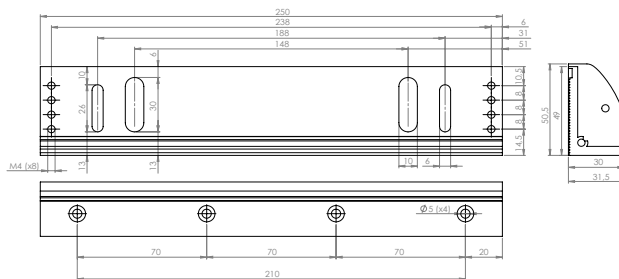

Descriere

SB-280NA este un suport pentru montarea electromagnetilor SM-280LEDA. Include suport pentru mascarea cablului. Se aplica pe usi cu toc ingust si deschidere spre interior.

Specificatii

•Material:	Aluminiu anodizat
•Tip:	Suport electromagnetii
•Instalare:	Aplicata
•Compatibilitate:	SM-280LEDA
•Tip usa:	Usi din lemn, metal, PVC
•Lungime suport:	250 mm
•Latime suport:	47 mm
•Inaltime suport:	30.5 mm
•Masa bruta:	1.0 kg

Dimensiuni

Suport „L”

Suport „Z”

Schema de instalare

Observatii

EEE FAC OBIECTUL UNEI
COLECTARI SEPARATE