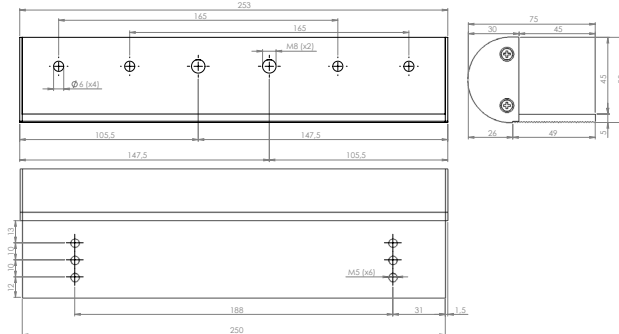

Descriere

SB-280NA este un suport pentru montarea electromagnetilor SM-280LEDA. Include suport pentru mascarea cablului. Se aplica pe usi cu toc ingust si deschidere spre interior.

Specificatii

•Material:	Aluminiu anodizat
•Tip:	Suport electromagnetii
•Instalare:	Aplicata
•Compatibilitate:	SM-280LEDA
•Tip usa:	Usi din lemn, metal, PVC
•Lungime suport:	250 mm
•Latime suport:	47 mm
•Inaltime suport:	30.5 mm
•Masa bruta:	1.0 kg

Dimensiuni

Suport „L”

Suport „Z”

Schema de instalare

Observatii

EEE FAC OBIECTUL UNEI
COLECTARI SEPARATE