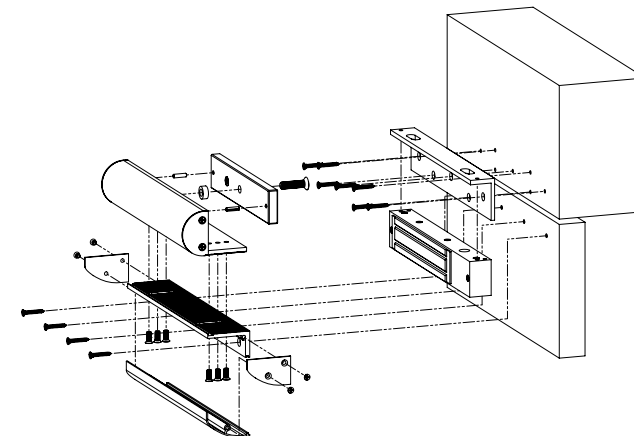

Descriere

SB-280NA este un suport pentru montarea electromagnetilor SM-280LEDA. Include suport pentru mascarea cablului. Se aplica pe usi cu toc ingust si deschidere spre interior.

Specificatii

•Material:	Aluminiu anodizat
•Tip:	Suport electromagnetii
•Instalare:	Aplicata
•Compatibilitate:	SM-280LEDA
•Tip usa:	Usi din lemn, metal, PVC
•Lungime suport:	250 mm
•Latime suport:	47 mm
•Inaltime suport:	30.5 mm
•Masa bruta:	1.0 kg

Dimensiuni

Suport „L”

Suport „Z”

Schema de instalare

Observatii

EEE FAC OBIECTUL UNEI
COLECTARI SEPARATE