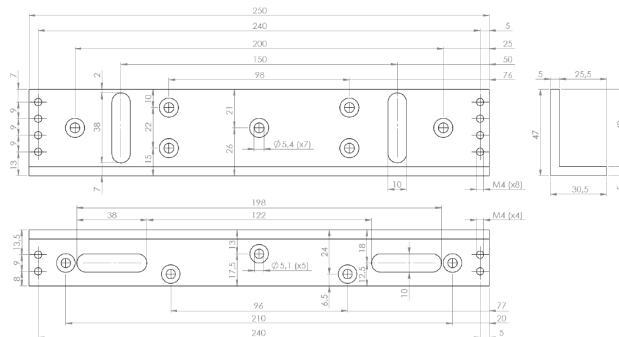

Descriere

SB-280NA este un suport pentru montarea electromagnetilor SM-280LEDA. Include suport pentru mascarea cablului. Se aplica pe usi cu toc ingust si deschidere spre interior.

Specificatii

•Material:	Aluminiu anodizat
•Tip:	Suport electromagnetii
•Instalare:	Aplicata
•Compatibilitate:	SM-280LEDA
•Tip usa:	Usi din lemn, metal, PVC
•Lungime suport:	250 mm
•Latime suport:	47 mm
•Inaltime suport:	30.5 mm
•Masa bruta:	1.0 kg

Dimensiuni

Suport „L”

Suport „Z”

Schema de instalare

Observatii

EEE FAC OBIECTUL UNEI
COLECTARI SEPARATE