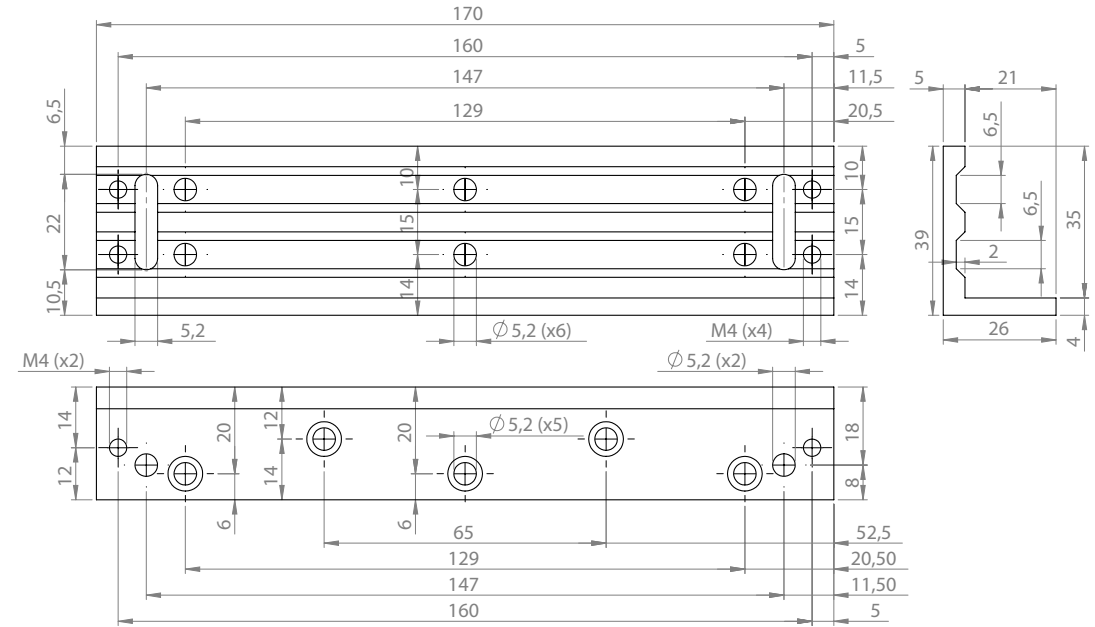

SB-150ZLA

Suport pentru montarea electromagnetilor SM-150A pe usi cu deschidere spre interior

Imagine

YLI ETERNIT ACCES SRL
A.: HAIDUCULUI 3A, CLUJ-NAPOCA
T.: +40 264 484989
W.: www.yli.ro

Descriere

Suport pentru montarea electromagnetilor SM-150A pe usi cu deschidere spre interior.

Specificati tehnice

•Material:	Aluminiu anodizat
•Instalare:	Aplicata
•Compatibilitate:	SM-150A
•Aplicabilitate:	Usi din lemn, metal, PVC
•Lungime suport "Z":	170 mm
•Latime suport "Z":	39 mm
•Inaltime suport "Z":	26 mm
•Lungime suport "L":	130 mm
•Latime suport "L":	38 mm
•Inaltime suport "L":	38 mm
•Masa bruta:	0.4 kg

SB-150ZLA
Suport pentru montarea electromagnetilor SM-150A pe usi cu deschidere in interior
FISA TEHNICA

Dimensiuni

Suport „L”

Suport „Z”

Observatii

EEE FAC OBIECTUL UNEI
COLECTARI SEPARATE