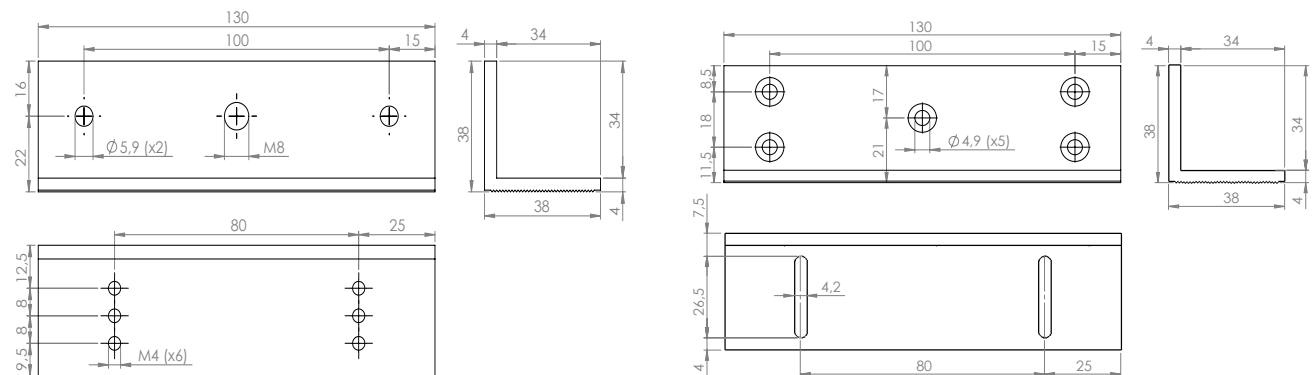

Specificati tehnice

•Material:	Aluminiu anodizat
•Instalare:	Aplicata
•Compatibilitate:	SM-150A
•Aplicabilitate:	Usi din lemn, metal, PVC
•Lungime suport "Z":	170 mm
•Latime suport "Z":	39 mm
•Inaltime suport "Z":	26 mm
•Lungime suport "L":	130 mm
•Latime suport "L":	38 mm
•Inaltime suport "L":	38 mm
•Masa bruta:	0.4 kg

SB-150ZLA
Suport pentru montarea electromagnetilor SM-150A pe usi cu deschidere in interior
FISA TEHNICA

Dimensiuni

Suport „L”

Suport „Z”

Observatii

EEE FAC OBIECTUL UNEI
COLECTARI SEPARATE