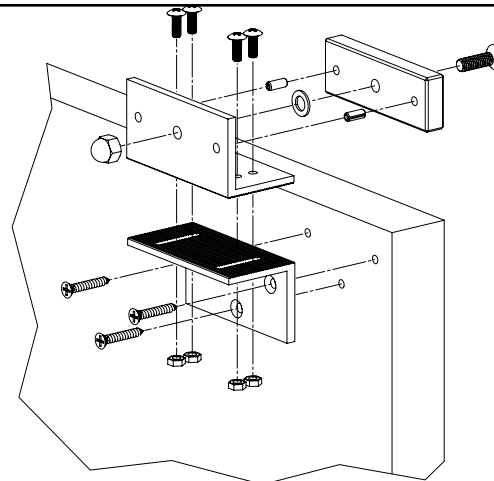

Observatii

EEE FAC OBIECTUL UNEI
COLECTARI SEPARATE