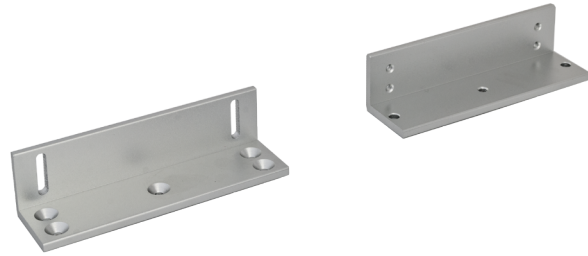

SB-110Z

Suport in forma de "Z"

Imagine

YLI ETERNIT ACCES srl
A.: HAIDUCULUI 3A, CLUJ-NAPOCA
T.: +40 264 484989
W.: www.yli.ro

Descriere

Suport in forma de Z pentru montarea electromagnetilor de 110kgf pe usile cu deschidere la interior.

Specificati tehnice

- •Material: aluminiu anodizat
- •Dimensiuni: 130(L)x38(L)x38(H) [mm]
- •Instalare: aplicata
- •Compatibilitate: SM-110SZ
- •Aplicabilitate: Usi cu toc ingust si deschidere spre exterior, lemn, metal, PVC

SB-110Z
Suport electromagnet
FISA TEHNICA