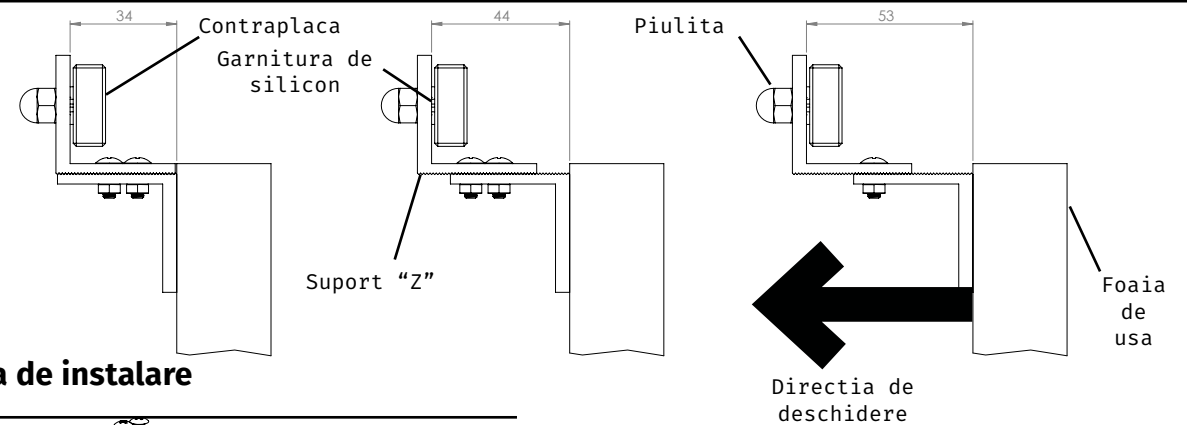

Schema de asamblare

Schema de instalare