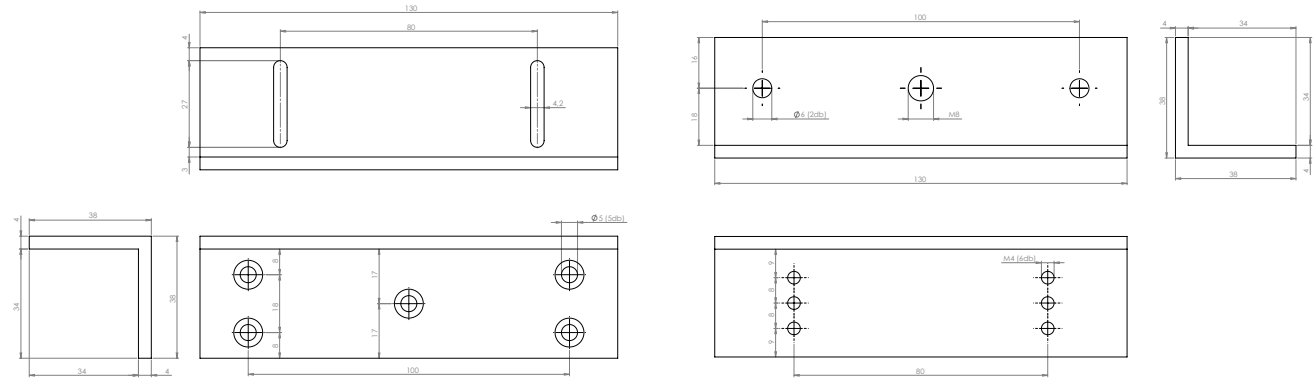

## Descriere

Suport in forma de Z pentru montarea electromagnetilor de 110kgf pe usile cu deschidere la interior.

## Specificati tehnice

- Material: aluminiu anodizat
- Dimensiuni: 130(L)x38(L)x38(H) [mm]
- Instalare: aplicata
- Compatibilitate: SM-110SZ
- Aplicabilitate: Usi cu toc ingust si deschidere spre exterior, lemn, metal, PVC

## Dimensiuni