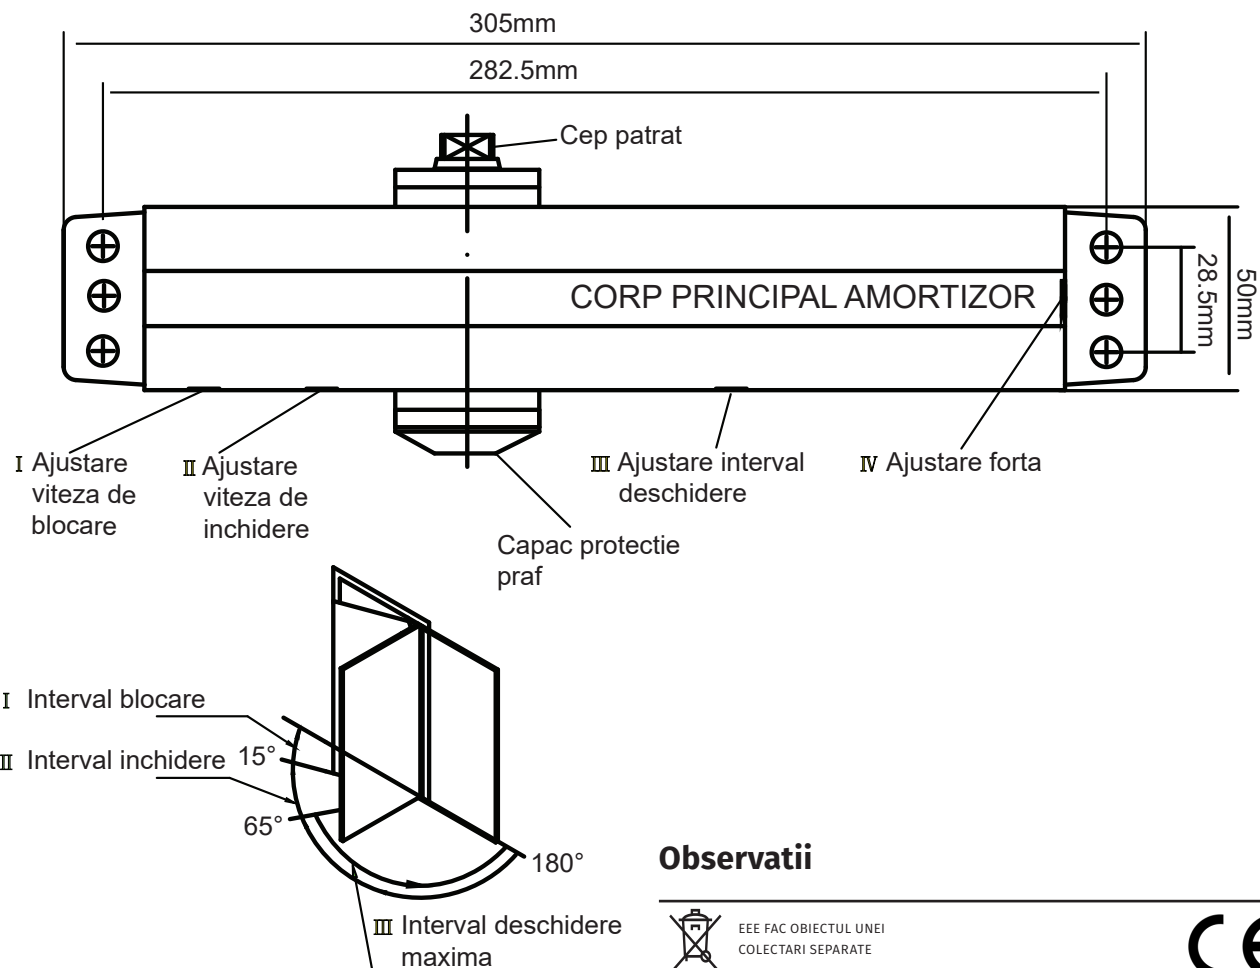

Parti si functii

Observatii

EEE FAC OBIECTUL UNEI
COLECTARI SEPARATE