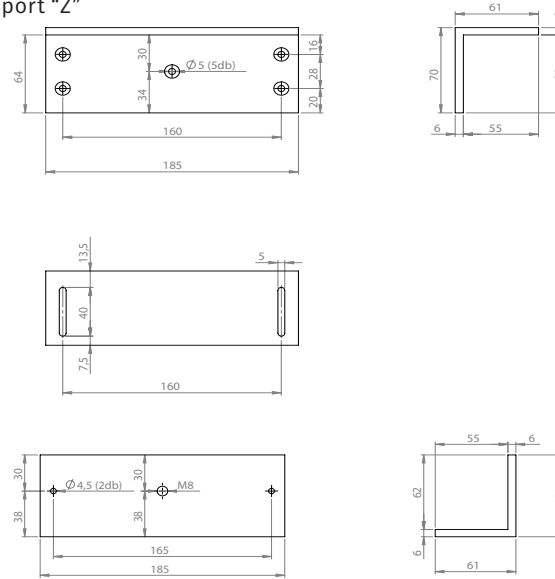

Dimensiuni

Suport "Z"