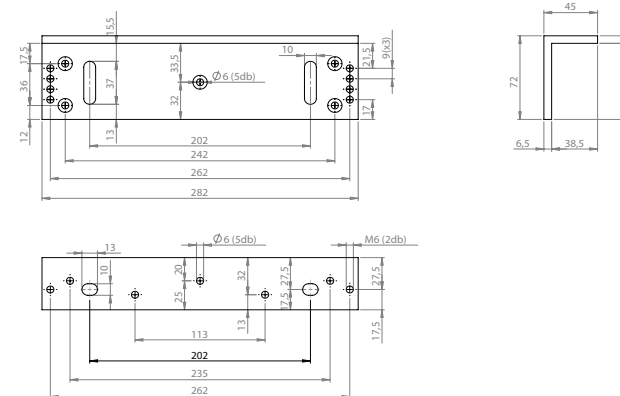

MBK-500ZL-BZ

Suport "ZL" pentru montarea electromagnetului YM-500BZ pe usi cu deschidere la interior

Imagine

YLI ETERNIT ACCES SRL
A.: HAIDUCULUI 3A, CLUJ-NAPOCA
T.: +40 264 484989
W.: www.yli.ro

Descriere

MBK-500ZL este un suport dublu in forma de „Z” si „L” pentru montarea electromagnetilor YM-500BZ. Se aplica pe usi cu deschidere la interior, confectionate din lemn, PVC sau metal.

Specificatii

- •Material: Aluminiu anodizat
- •Tip: Suport „Z” si „L”
- •Instalare: Aplicata
- •Compatibilitate: YM-500BZ
- •Tip usa: Usi de lemn, PVC, metal
- •Lungime suport "Z": 185 mm
- •Latime suport "Z": 70 mm
- •Inaltime suport "Z": 61 mm
- •Lungime suport "L": 282 mm
- •Latime suport "L": 72 mm
- •Inaltime suport "L": 45 mm
- •Masa bruta: 1.3 kg

Dimensiuni

Suport "Z"

Suport "L"

Schema de instalare

Observatii

EEE FAC OBIECTUL UNEI
COLECTARI SEPARATE