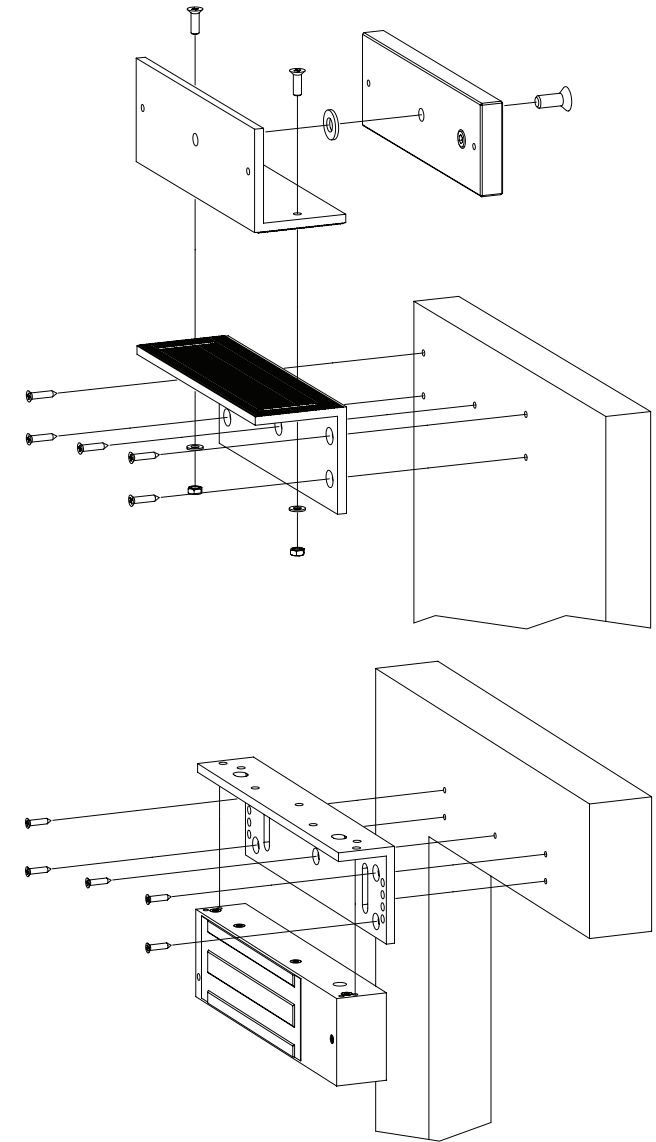

Schema de instalare

Observatii

EEE FAC OBIECTUL UNEI
COLECTARI SEPARATE