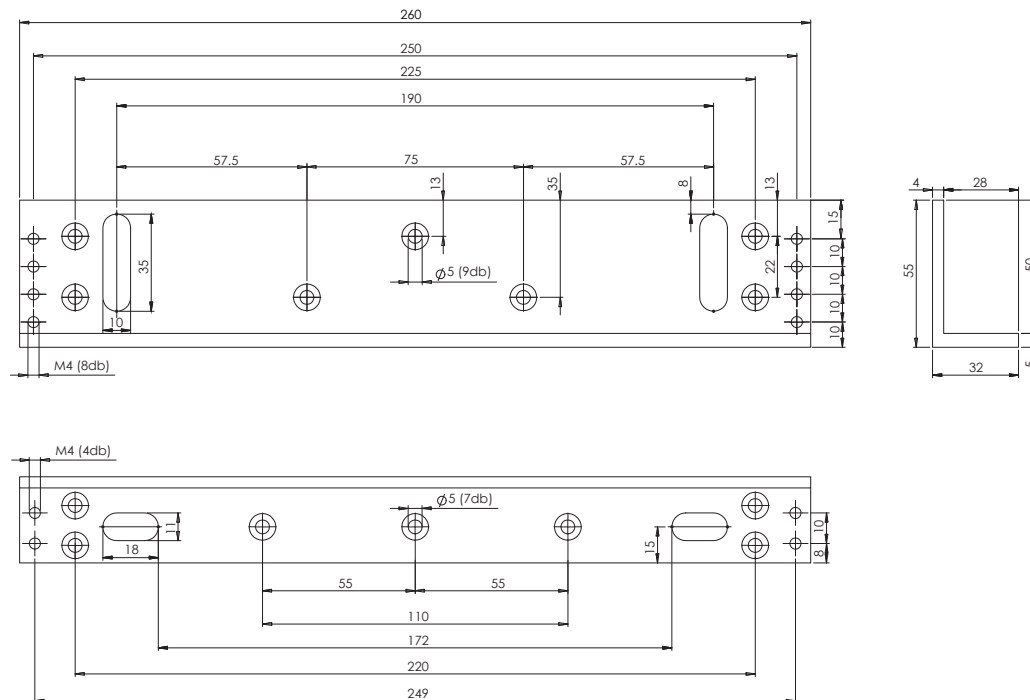

MBK-350NL

Suport "L" pentru montarea electromagnetilor de 350 kgf pe usi cu deschidere spre interior

Imagine

YLI ETERNIT ACCES SRL
A.: HAIDUCULUI 3A, CLUJ-NAPOCA
T.: +40 264 484989
W.: www.yli.ro

MBK-350NL
Suport "L" pentru montarea electromagnetilor
de 350 kgf pe usi cu deschidere spre interior
FISA TEHNICA

Descriere

MBK-350NL este un suport dublu in forma de „L” pentru montarea electromagnetilor de 350kgf, YM-350N(LED). Se aplica pe usi cu deschidere la interior, de lemn sau metal.

Specificatii

•Material:	Aluminiu anodizat
•Tip:	Suport „L”
•Instalare:	Aplicata
•Compatibilitate:	Electromagneti YM-350N(LED)
•Tip usa:	Usi de lemn, metal
•Lungime suport "L":	260 mm
•Latime suport "L":	55 mm
•Inaltime suport "L":	32 mm
•Masa bruta:	0.35 kg

Dimensiuni

Schema de instalare

Observatii

EEE FAC OBIECTUL UNEI
COLECTARI SEPARATE