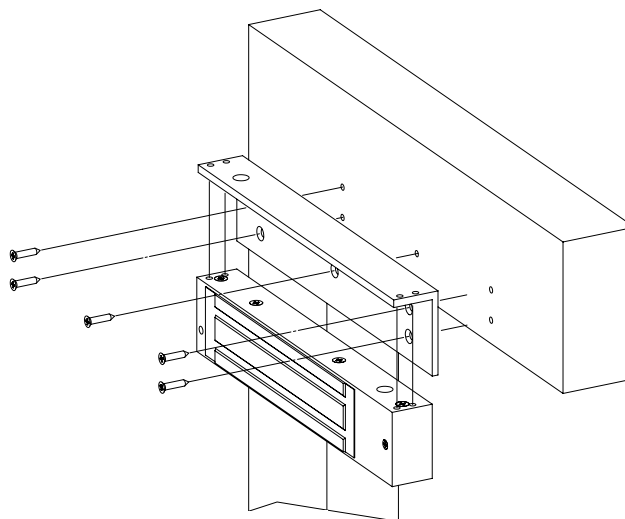

Descriere

MBK-350NL este un suport dublu in forma de „L” pentru montarea electromagnetilor de 350kgf, YM-350N(LED). Se aplica pe usi cu deschidere la interior, de lemn sau metal.

Specificatii

•Material:	Aluminiu anodizat
•Tip:	Suport „L”
•Instalare:	Aplicata
•Compatibilitate:	Electromagneti YM-350N(LED)
•Tip usa:	Usi de lemn, metal
•Lungime suport "L":	260 mm
•Latime suport "L":	55 mm
•Inaltime suport "L":	32 mm
•Masa bruta:	0.35 kg

Dimensiuni

Schema de instalare

Observatii

EEE FAC OBIECTUL UNEI
COLECTARI SEPARATE