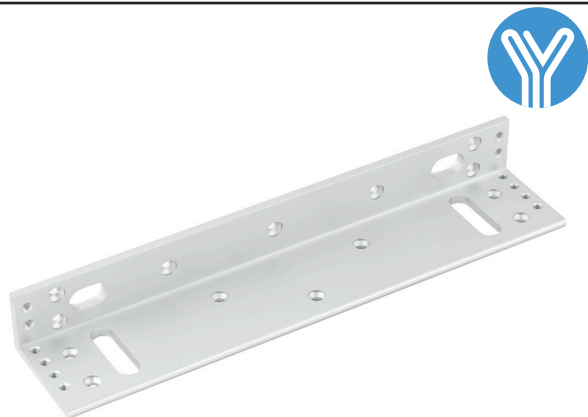

MBK-350NL

Suport "L" pentru montarea electromagnetilor de 350 kgf pe usi cu deschidere spre interior

Imagine

YLI ETERNIT ACCES SRL
A.: HAIDUCULUI 3A, CLUJ-NAPOCA
T.: +40 264 484989
W.: www.yli.ro

MBK-350NL
Suport "L" pentru montarea electromagnetilor
de 350 kgf pe usi cu deschidere spre interior
FISA TEHNICA

Descriere

MBK-350NL este un suport dublu in forma de „L” pentru montarea electromagnetilor de 350kgf, YM-350N(LED). Se aplica pe usi cu deschidere la interior, de lemn sau metal.

Specificatii

•Material:	Aluminiu anodizat
•Tip:	Suport „L”
•Instalare:	Aplicata
•Compatibilitate:	Electromagneti YM-350N(LED)
•Tip usa:	Usi de lemn, metal
•Lungime suport "L":	260 mm
•Latime suport "L":	55 mm
•Inaltime suport "L":	32 mm
•Masa bruta:	0.35 kg