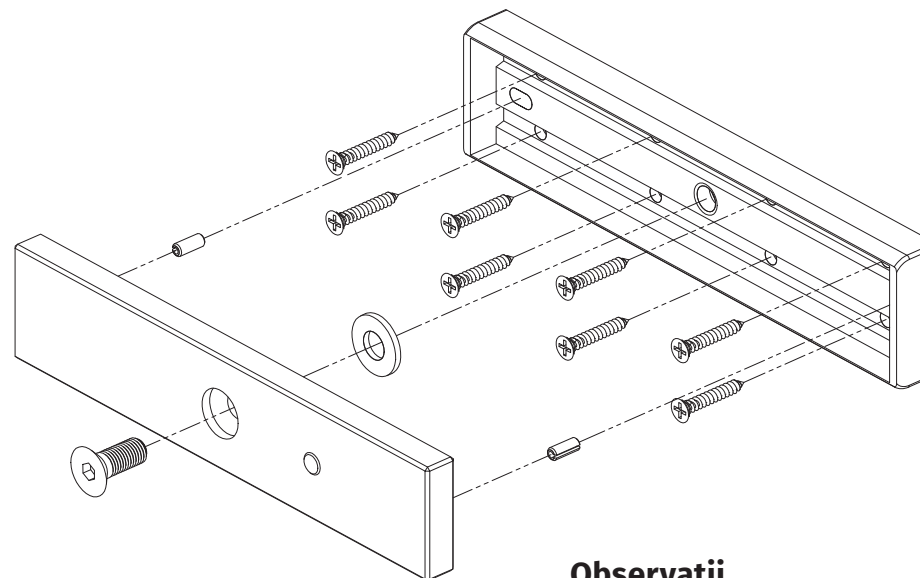

Descriere

MBK-350IN este un suport pentru montarea contraplații electromagnetilor de 350kgf pe foaia de usa cu deschidere spre exterior.

Specificatii

•Material:	Aluminiu anodizat
•Tip:	Suport contraplaça
•Instalare:	Aplicata
•Compatibilitate:	Contraplaçile electromagnetilor de 350kgf
•Tip usa:	Usi de lemn, metal, PVC
•Lungime suport:	201 mm
•Latime suport:	52.5 mm
•Inaltime suport:	16 mm
•Masa bruta:	0.33 kg

Dimensiuni

Instalare

Observatii

EEE FAC OBIECTUL UNEI
COLECTARI SEPARATE