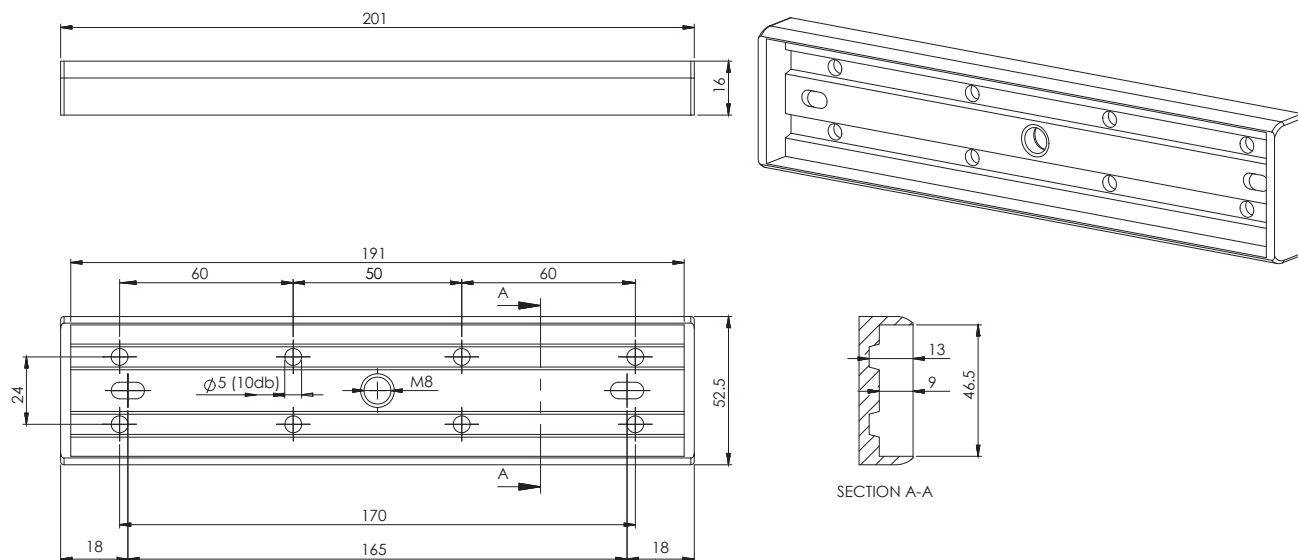

MBK-350IN

Suport pentru montarea contraplații electromagnetilor de 350kgf pe foaia de usa

Imagine

YLI ETERNIT ACCES SRL
A.: HAIDUCULUI 3A, CLUJ-NAPOCA
T.: +40 264 484989
W.: WWW.YLI.RO

MBK-350IN
Suport pentru montarea contraplații
electromagnetilor de 350kgf pe foaia de usa
FISA TEHNICA

Descriere

MBK-350IN este un suport pentru montarea contraplații electromagnetilor de 350kgf pe foaia de usa cu deschidere spre exterior.

Specificatii

•Material:	Aluminiu anodizat
•Tip:	Suport contraplaça
•Instalare:	Aplicata
•Compatibilitate:	Contraplaçile electromagnetilor de 350kgf
•Tip usa:	Usi de lemn, metal, PVC
•Lungime suport:	201 mm
•Latime suport:	52.5 mm
•Inaltime suport:	16 mm
•Masa bruta:	0.33 kg

Dimensiuni

Instalare

Observatii

EEE FAC OBIECTUL UNEI
COLECTARI SEPARATE