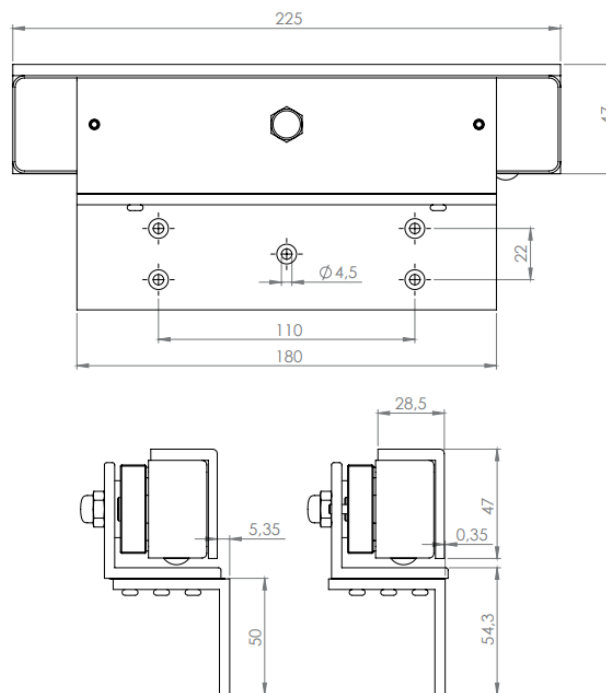

Descriere

MBK-280ZL-W-EX este un suport in forma de „Z” si „L” pentru montarea electromagnetilor YM-280W-EX certificati ATEX, pentru usi cu deschidere la interior.

Specificatii

- Material: Aliaj de aluminiu
- Tip: Suport „ZL”
- Instalare: Aplicata
- Compatibilitate: YM-280W-EX
- Tip usa: Lemn, metal, PVC
- Dimensiuni suport „L”: 225(L) x 47(l) x 28.5(H) mm
- Dimensiuni suport „Z”: 180(L) x 50(l) x 54.3(H) mm

Instalare

1. Fixati suportul „L” de tocul usii
2. Prindeti electromagnetul de suportul „L”
3. Fixati partea inferioara a suportului „Z” de foaia de usa
4. Atasati partea superioara a suportului „Z”
5. Prindeti contraplaca electromagnetului de suportul „Z”

Dimensiuni

Suport „Z”

Schema de instalare

Observatii

EEE FAC OBIECTUL UNEI
COLECTARI SEPARATE