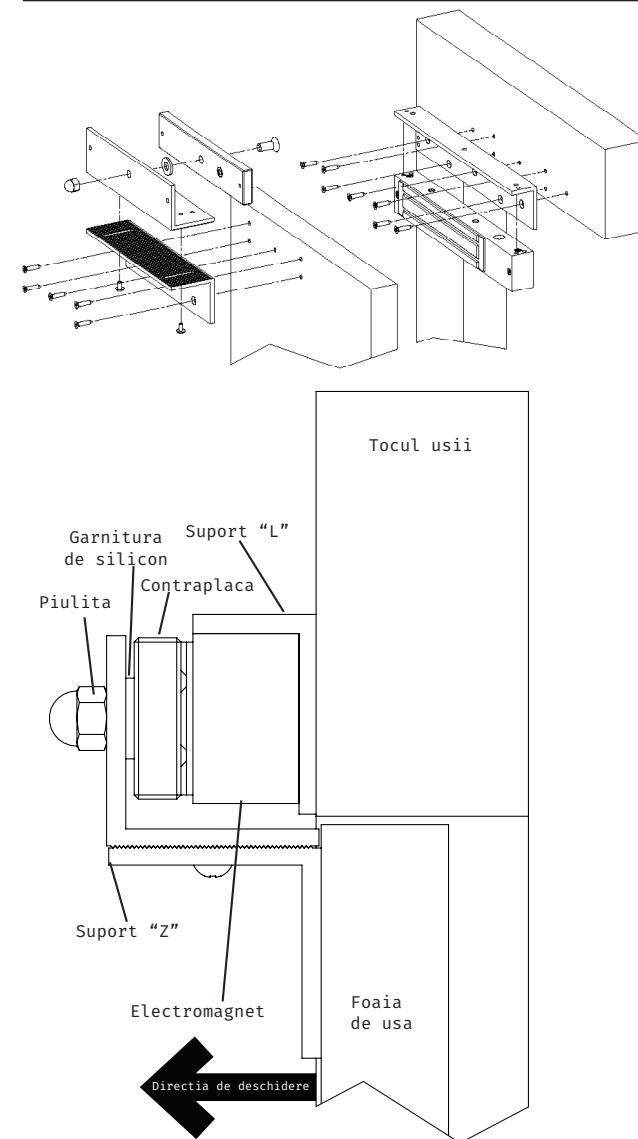

Descriere

MBK-280ZL-W-EX este un suport in forma de „Z” si „L” pentru montarea electromagnetilor YM-280W-EX certificati ATEX, pentru usi cu deschidere la interior.

Specificatii

- Material: Aliaj de aluminiu
- Tip: Suport „ZL”
- Instalare: Aplicata
- Compatibilitate: YM-280W-EX
- Tip usa: Lemn, metal, PVC
- Dimensiuni suport „L”: 225(L) x 47(l) x 28.5(H) mm
- Dimensiuni suport „Z”: 180(L) x 50(l) x 54.3(H) mm

Instalare

1. Fixati suportul „L” de tocul usii
2. Prindeti electromagnetul de suportul „L”
3. Fixati partea inferioara a suportului „Z” de foaia de usa
4. Atasati partea superioara a suportului „Z”
5. Prindeti contraplaca electromagnetului de suportul „Z”

Dimensiuni

Suport „Z”

Schema de instalare

Observatii

EEE FAC OBIECTUL UNEI
COLECTARI SEPARATE