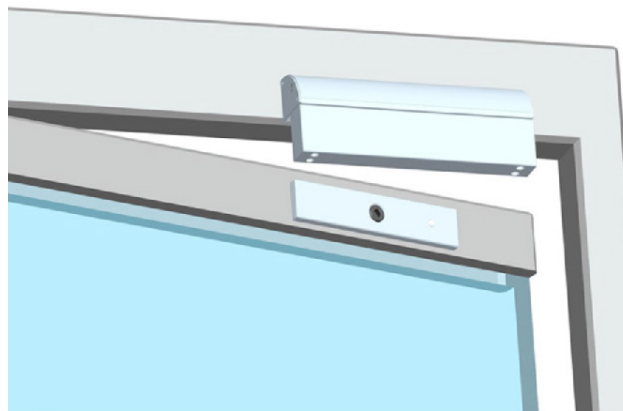

MBK-280NLC este un suport in forma de „L” pentru montarea electromagnetelor YM-280N(LED) si YM-280(BLED) pe usi cu deschidere spre exterior. Capacul in forma de „C” ajuta la mascarea firelor de conexiune ale electromagnetului, obtinandu-se astfel un aspect estetic mai placut, comparativ cu folosirea unui suport „L” simplu.

Specificatii

•Material:	Aliaj de aluminiu
•Tip:	Suport „LC”
•Instalare:	Aplicata
•Compatibilitate:	YM-280N(LED) YM-280(BLED)
•Tip usa:	Lemn, metal, PVC
•Lungime suport "LC":	250 mm
•Latime suport "LC":	48 mm
•Inaltime suport "LC":	42 mm

Dimensiuni

Suport "LC"

Instalare

1. Fixati suportul „LC” de tocul usii
2. Prindeti electromagnetul de suportul „LC”

Schema de instalare

Observatii

EEE FAC OBIECTUL UNEI
COLECTARI SEPARATE