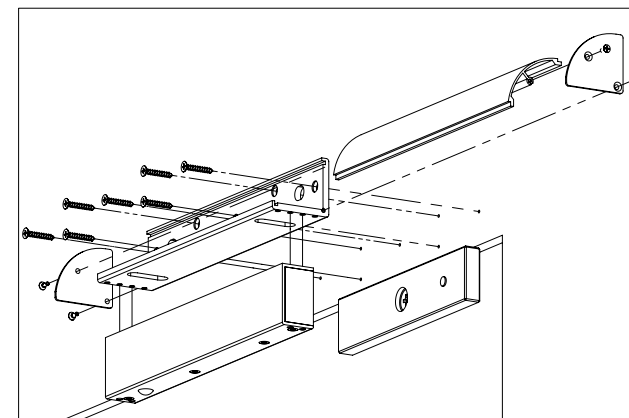

MBK-280NLC este un suport in forma de „L” pentru montarea electromagnetelor YM-280N(LED) si YM-280(BLED) pe usi cu deschidere spre exterior. Capacul in forma de „C” ajuta la mascarea firelor de conexiune ale electromagnetului, obtinandu-se astfel un aspect estetic mai placut, comparativ cu folosirea unui suport „L” simplu.

Specificatii

•Material:	Aliaj de aluminiu
•Tip:	Suport „LC”
•Instalare:	Aplicata
•Compatibilitate:	YM-280N(LED) YM-280(BLED)
•Tip usa:	Lemn, metal, PVC
•Lungime suport "LC":	250 mm
•Latime suport "LC":	48 mm
•Inaltime suport "LC":	42 mm

Dimensiuni

Suport "LC"

Instalare

1. Fixati suportul „LC” de tocul usii
2. Prindeti electromagnetul de suportul „LC”

Schema de instalare

Observatii

EEE FAC OBIECTUL UNEI
COLECTARI SEPARATE