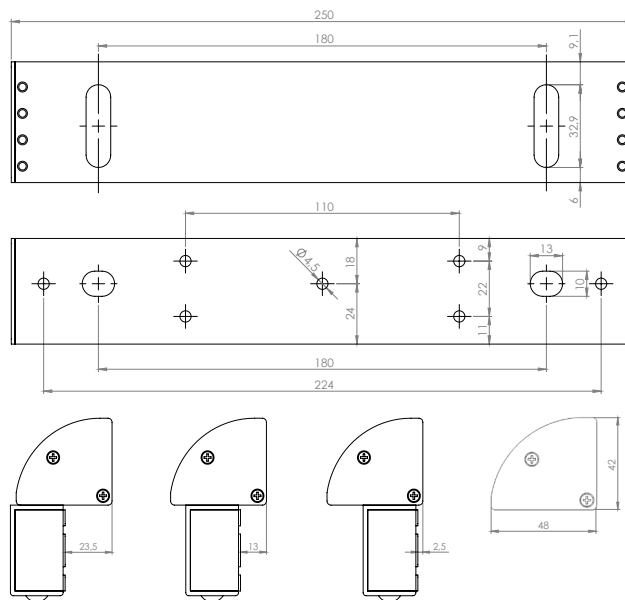

MBK-280NLC este un suport in forma de „L” pentru montarea electromagnetelor YM-280N(LED) si YM-280(BLED) pe usi cu deschidere spre exterior. Capacul in forma de „C” ajuta la mascarea firelor de conexiune ale electromagnetului, obtinandu-se astfel un aspect estetic mai placut, comparativ cu folosirea unui suport „L” simplu.

Specificatii

•Material:	Aliaj de aluminiu
•Tip:	Suport „LC”
•Instalare:	Aplicata
•Compatibilitate:	YM-280N(LED) YM-280(BLED)
•Tip usa:	Lemn, metal, PVC
•Lungime suport "LC":	250 mm
•Latime suport "LC":	48 mm
•Inaltime suport "LC":	42 mm

Dimensiuni

Suport "LC"

Instalare

1. Fixati suportul „LC” de tocul usii
2. Prindeti electromagnetul de suportul „LC”

Schema de instalare

Observatii

EEE FAC OBIECTUL UNEI
COLECTARI SEPARATE