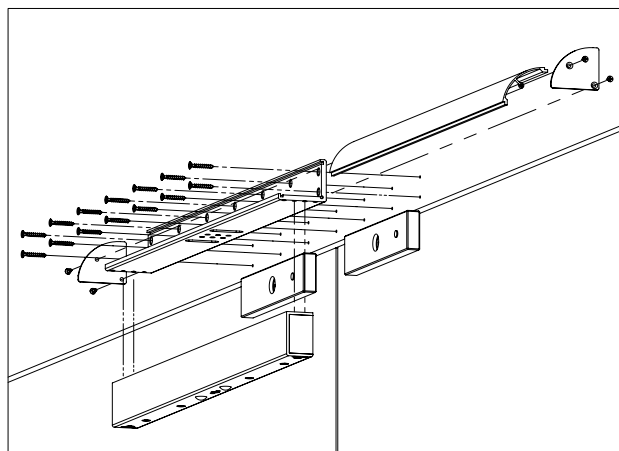

Descriere

MBK-280NDLC este un suport dublu in forma de „LC” pentru montarea electromagnetilor YM-280ND(LED) pe usi cu deschidere spre exterior. Capacul in forma de „C” ajuta la mascarea firelor de conexiune ale electromagnetului, obtinandu-se astfel un aspect estetic mai placut, comparativ cu folosirea unui suport „L” simplu.

Specificatii

•Material:	Aliaj de aluminiu
•Tip:	Suport „LC”
•Instalare:	Aplicata
•Compatibilitate:	YM-280ND(LED)
•Tip usa:	Lemn, metal, PVC
•Lungime suport "LC":	500 mm
•Latime suport "LC":	48 mm
•Inaltime suport "LC":	42 mm

Dimensiuni

Suport "LC"

Schema de instalare

Instalare

1. Fixati suportul „LC” de tocul usii
2. Prindeti electromagnetul de suportul „LC”

Observatii

EEE FAC OBIECTUL UNEI
COLECTARI SEPARATE