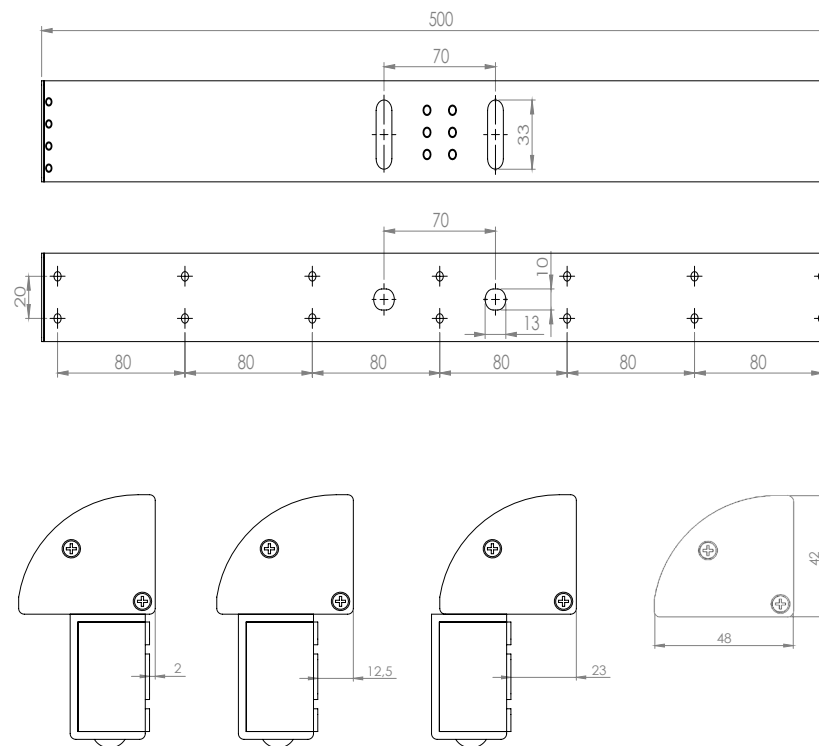

Descriere

MBK-280NDLC este un suport dublu in forma de „LC” pentru montarea electromagnetilor YM-280ND(LED) pe usi cu deschidere spre exterior. Capacul in forma de „C” ajuta la mascarea firelor de conexiune ale electromagnetului, obtinandu-se astfel un aspect estetic mai placut, comparativ cu folosirea unui suport „L” simplu.

Specificatii

•Material:	Aliaj de aluminiu
•Tip:	Suport „LC”
•Instalare:	Aplicata
•Compatibilitate:	YM-280ND(LED)
•Tip usa:	Lemn, metal, PVC
•Lungime suport "LC":	500 mm
•Latime suport "LC":	48 mm
•Inaltime suport "LC":	42 mm

Dimensiuni

Suport "LC"

Schema de instalare

Instalare

1. Fixati suportul „LC” de tocul usii
2. Prindeti electromagnetul de suportul „LC”

Observatii

EEE FAC OBIECTUL UNEI
COLECTARI SEPARATE