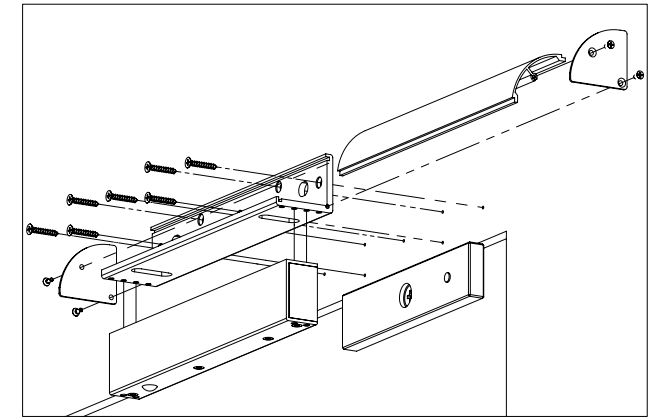

Descriere

MBK-280LC-IS este un suport in forma de „L” pentru montarea electromagnetilor YM-280(LED)-IS pe usi cu deschidere spre exterior. Capacul in forma de „C” ajuta la mascarea firelor de conexiune ale electromagnetului, obtinandu-se astfel un aspect estetic mai placut, comparativ cu folosirea unui suport „L” simplu.

Specificatii

•Material:	Aliaj de aluminiu
•Tip:	Support „LC”
•Instalare:	Aplicata
•Compatibilitate:	YM-280(LED)-IS
•Tip usa:	Lemn, metal, PVC
•Lungime suport "LC":	280 mm
•Latime suport "LC":	48 mm
•Inaltime suport "LC":	42 mm

Dimensiuni

Support "LC"

Instalare

1. Fixati suportul „LC” de tocul usii
2. Prindeti electromagnetul de suportul „LC”

Schema de instalare

Observatii

EEE FAC OBIECTUL UNEI
COLECTARI SEPARATE