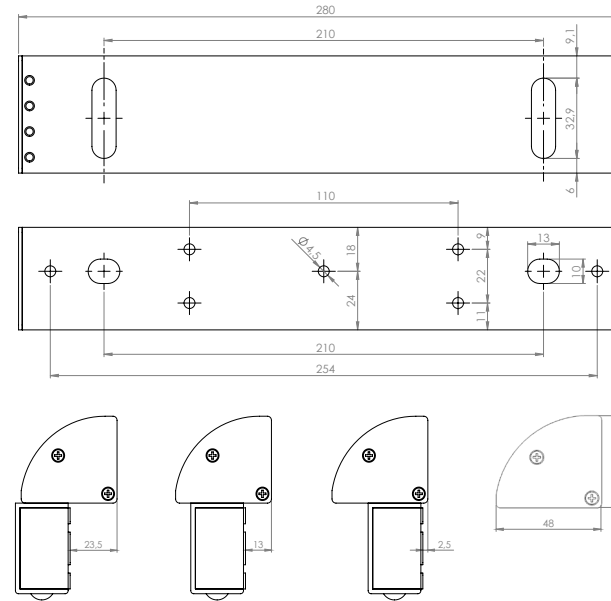

Descriere

MBK-280LC-IS este un suport in forma de „L” pentru montarea electromagnetilor YM-280(LED)-IS pe usi cu deschidere spre exterior. Capacul in forma de „C” ajuta la mascarea firelor de conexiune ale electromagnetului, obtinandu-se astfel un aspect estetic mai placut, comparativ cu folosirea unui suport „L” simplu.

Specificatii

•Material:	Aliaj de aluminiu
•Tip:	Support „LC”
•Instalare:	Aplicata
•Compatibilitate:	YM-280(LED)-IS
•Tip usa:	Lemn, metal, PVC
•Lungime suport "LC":	280 mm
•Latime suport "LC":	48 mm
•Inaltime suport "LC":	42 mm

Dimensiuni

Support "LC"

Instalare

1. Fixati suportul „LC” de tocul usii
2. Prindeti electromagnetul de suportul „LC”

Schema de instalare

Observatii

EEE FAC OBIECTUL UNEI
COLECTARI SEPARATE