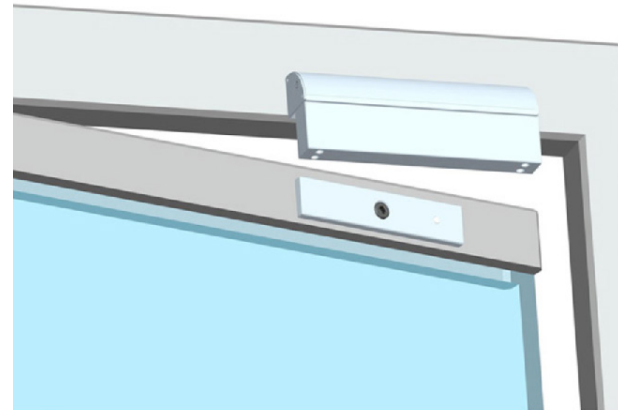

Descriere

MBK-280LC-IS este un suport in forma de „L” pentru montarea electromagnetilor YM-280(LED)-IS pe usi cu deschidere spre exterior. Capacul in forma de „C” ajuta la mascarea firelor de conexiune ale electromagnetului, obtinandu-se astfel un aspect estetic mai placut, comparativ cu folosirea unui suport „L” simplu.

Specificatii

•Material:	Aliaj de aluminiu
•Tip:	Support „LC”
•Instalare:	Aplicata
•Compatibilitate:	YM-280(LED)-IS
•Tip usa:	Lemn, metal, PVC
•Lungime suport "LC":	280 mm
•Latime suport "LC":	48 mm
•Inaltime suport "LC":	42 mm

Dimensiuni

Support "LC"

Instalare

1. Fixati suportul „LC” de tocul usii
2. Prindeti electromagnetul de suportul „LC”

Schema de instalare

Observatii

EEE FAC OBIECTUL UNEI
COLECTARI SEPARATE