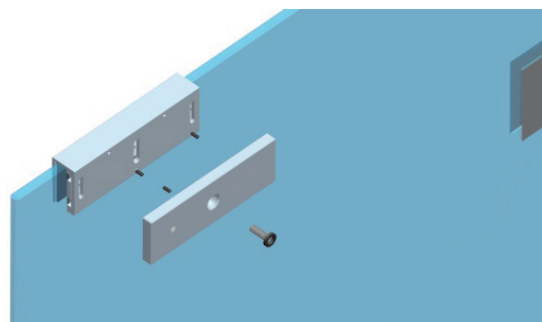

MBK-280/350/500GU

Suport "GU" pentru montarea contraplacii electromagnetilor de 280, 350 si 500kgf pe usi de sticla

Imagine

YLI ETERNIT ACCES SRL
A.: HAIDUCULUI 3A, CLUJ-NAPOCA
T.: +40 264 484989
W.: www.yli.ro

MBK-280/350/500GU
Suport "GU" pentru montarea contraplacii
electromagnetilor de 280, 350 si 500kgf pe usi de sticla
FISA TEHNICA

Descriere

MBK-280/350/500GU este un suport in forma de „U” pentru montarea contraplacii electromagnetilor YLI de 280, 350 si 500kgf pe usi de sticla cu grosime de 10 ~ 17 mm.

Specificatii

•Material:	Aluminiu anodizat
•Tip:	Suport „U”
•Instalare:	Aplicata
•Compatibilitate:	Contraplacile electromagnetilor YLI de 280, 350 si 500kgf
•Tip usa:	Usa de sticla
•Grosime usa:	10 ~ 17 mm
•Lungime suport "U":	185 mm
•Latime suport "U":	33 mm
•Inaltime suport "U":	62 mm
•Masa bruta:	0.65 kg

Dimensiuni

Instalare

Observatii

EEE FAC OBIECTUL UNEI
COLECTARI SEPARATE