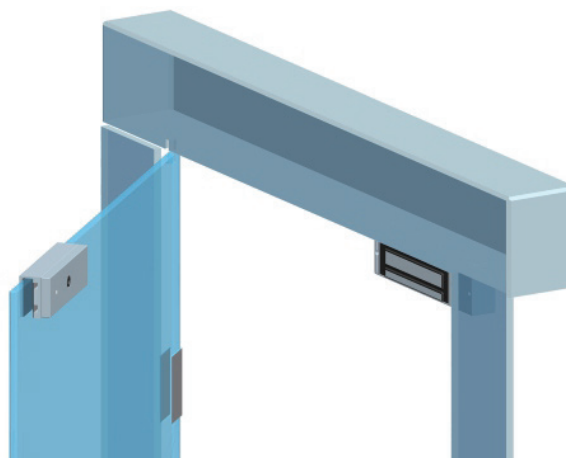

MBK-280/350/500GU

Suport "GU" pentru montarea contraplacii electromagnetilor de 280, 350 si 500kgf pe usi de sticla

Imagine

YLI ETERNIT ACCES SRL
A.: HAIDUCULUI 3A, CLUJ-NAPOCA
T.: +40 264 484989
W.: www.yli.ro

MBK-280/350/500GU
Suport "GU" pentru montarea contraplacii
electromagnetilor de 280, 350 si 500kgf pe usi de sticla
FISA TEHNICA

Descriere

MBK-280/350/500GU este un suport in forma de „U” pentru montarea contraplacii electromagnetilor YLI de 280, 350 si 500kgf pe usi de sticla cu grosime de 10 ~ 17 mm.

Specificatii

•Material:	Aluminiu anodizat
•Tip:	Suport „U”
•Instalare:	Aplicata
•Compatibilitate:	Contraplacile electromagnetilor YLI de 280, 350 si 500kgf
•Tip usa:	Usa de sticla
•Grosime usa:	10 ~ 17 mm
•Lungime suport "U":	185 mm
•Latime suport "U":	33 mm
•Inaltime suport "U":	62 mm
•Masa bruta:	0.65 kg

Dimensiuni

Instalare

Observatii

EEE FAC OBIECTUL UNEI
COLECTARI SEPARATE