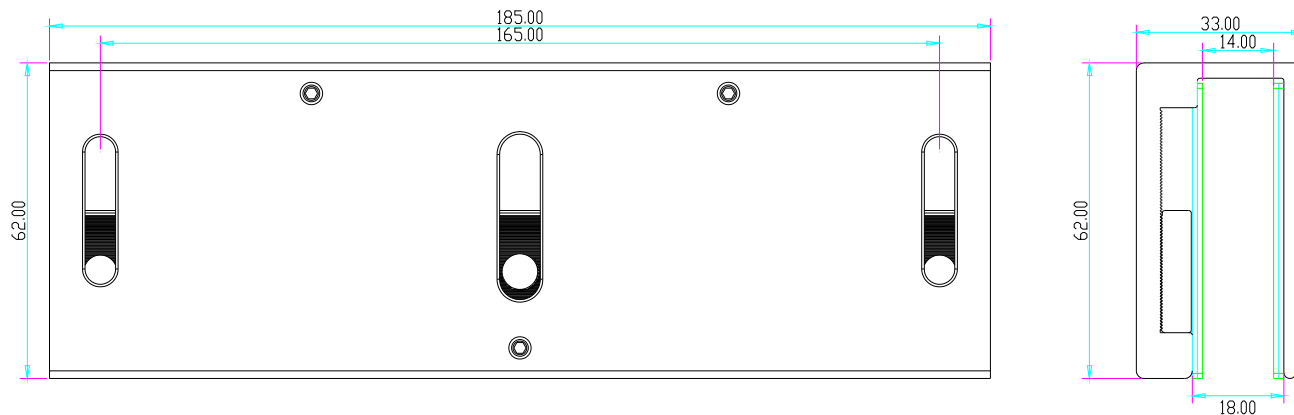

MBK-280/350/500GU

Suport "GU" pentru montarea contraplacii electromagnetilor de 280, 350 si 500kgf pe usi de sticla

Imagine

YLI ETERNIT ACCES SRL
A.: HAIDUCULUI 3A, CLUJ-NAPOCA
T.: +40 264 484989
W.: www.yli.ro

MBK-280/350/500GU
Suport "GU" pentru montarea contraplacii
electromagnetilor de 280, 350 si 500kgf pe usi de sticla
FISA TEHNICA

Descriere

MBK-280/350/500GU este un suport in forma de „U” pentru montarea contraplacii electromagnetilor YLI de 280, 350 si 500kgf pe usi de sticla cu grosime de 10 ~ 17 mm.

Specificatii

•Material:	Aluminiu anodizat
•Tip:	Suport „U”
•Instalare:	Aplicata
•Compatibilitate:	Contraplacile electromagnetilor YLI de 280, 350 si 500kgf
•Tip usa:	Usa de sticla
•Grosime usa:	10 ~ 17 mm
•Lungime suport "U":	185 mm
•Latime suport "U":	33 mm
•Inaltime suport "U":	62 mm
•Masa bruta:	0.65 kg

Dimensiuni

Instalare

Observatii

EEE FAC OBIECTUL UNEI
COLECTARI SEPARATE