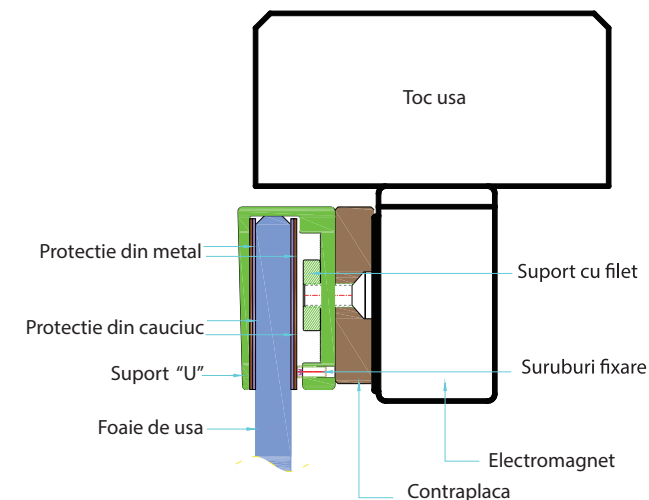

MBK-280/350/500GU
Suport "GU" pentru montarea contraplacii
electromagnetilor de 280, 350 si 500kgf pe usi de sticla
FISA TEHNICA

Descriere

MBK-280/350/500GU este un suport in forma de „U” pentru montarea contraplacii electromagnetilor YLI de 280, 350 si 500kgf pe usi de sticla cu grosime de 10 ~ 17 mm.

Specificatii

•Material:	Aluminiu anodizat
•Tip:	Suport „U”
•Instalare:	Aplicata
•Compatibilitate:	Contraplacile electromagnetilor YLI de 280, 350 si 500kgf
•Tip usa:	Usa de sticla
•Grosime usa:	10 ~ 17 mm
•Lungime suport "U":	185 mm
•Latime suport "U":	33 mm
•Inaltime suport "U":	62 mm
•Masa bruta:	0.65 kg

Dimensiuni

Instalare

Observatii

EEE FAC OBIECTUL UNEI
COLECTARI SEPARATE