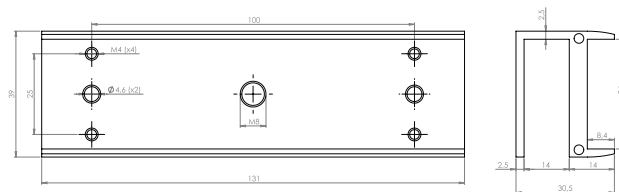

## Descriere

MBK-180U este un suport in forma de „U” pentru montarea contraplacii electromagnetilor de 180 kgf pe usi de sticla cu grosime de 8 ~ 12 mm, deschidere spre exterior.

## Specificatii

•Material:	Aluminiu anodizat
•Tip:	Suport „U”
•Instalare:	Aplicata
•Compatibilitate:	Toate contraplacile electromagnetilor de 180 kgf
•Tip usa:	Usi de sticla, fara rama
•Grosime usa:	8 ~ 12 mm
•Lungime suport "U":	131 mm
•Latime suport "U":	39 mm
•Inaltime suport "U":	30.5 mm
•Masa bruta:	0.21 kg

## Dimensiuni

Suport "U"