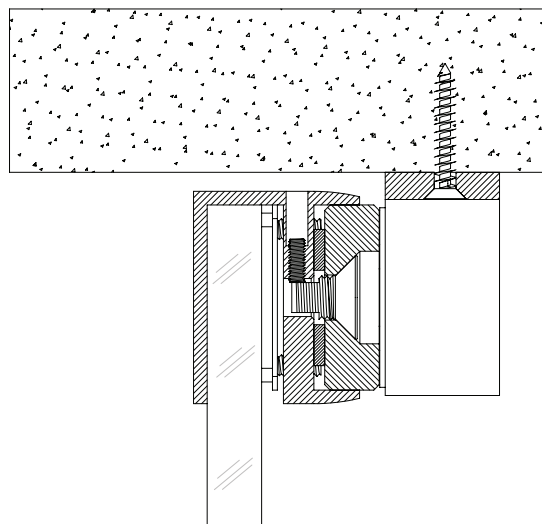

MBK-180U

Suport "U" pentru montarea contraplacii electromagnetilor de 180 kgf pe usi de sticla

Imagine

YLI ETERNIT ACCES SRL
A.: HAIDUCULUI 3A, CLUJ-NAPOCA
T.: +40 264 484989
W.: www.yli.ro

MBK-180U
Suport "U" pentru montarea contraplacii
electromagnetilor de 180 kgf la usi de sticla
FISA TEHNICA

Descriere

MBK-180U este un suport in forma de „U” pentru montarea contraplacii electromagnetilor de 180 kgf pe usi de sticla cu grosime de 8 ~ 12 mm, deschidere spre exterior.

Specificatii

•Material:	Aluminiu anodizat
•Tip:	Suport „U”
•Instalare:	Aplicata
•Compatibilitate:	Toate contraplacile electromagnetilor de 180 kgf
•Tip usa:	Usi de sticla, fara rama
•Grosime usa:	8 ~ 12 mm
•Lungime suport "U":	131 mm
•Latime suport "U":	39 mm
•Inaltime suport "U":	30.5 mm
•Masa bruta:	0.21 kg

Dimensiuni

Suport "U"

Instalare

Schema de montare

Observatii

EEE FAC OBIECTUL UNEI
COLECTARI SEPARATE