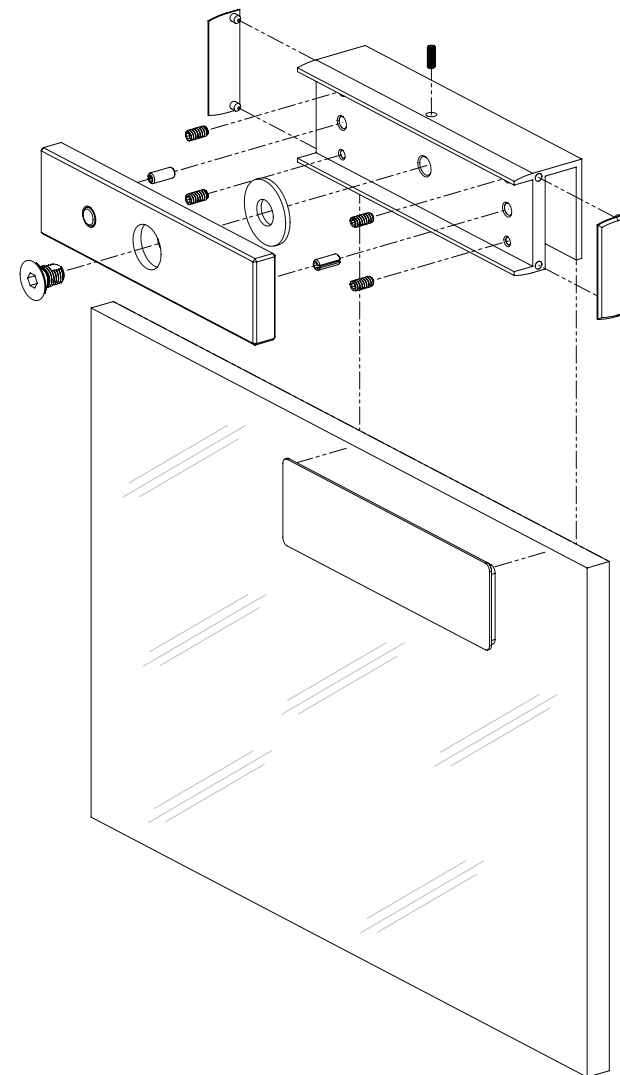

Schema de montare

Observatii

EEE FAC OBIECTUL UNEI
COLECTARI SEPARATE