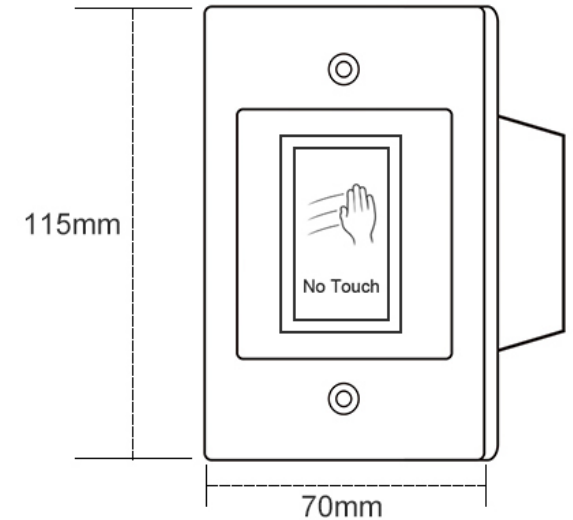

## Specificatii

- Montare: Incastrat
- Tip: Antivandal
- Actionare: Fara atingere
- Distanța de actionare: 3-15cm
- Functionare: Monostabil, 1 sec.
- Temporizare ajustabila: Nu
- Iesire contact: NO/COM/NC
- Curent maxim releu: 2A/24Vcc
- Alimentare: 12-24Vcc
- Consum: 25mA
- LED stare bicolor: Albastru - standby  
Verde - la actionare
- Material: Otel inoxidabil
- Aplicabilitate: Interior / Exterior (ferit de apa)
- Dimensiuni buton: 115(H) x 70(H) x 25(A) mm
- Temperatura de lucru: -20°C~+60°C
- Umiditate: 0~86%
- Masa bruta: 0.16kg

## Conexiuni electrice

## Ajustare distanta de actionare

Pe spatele dispozitivului, in partea stanga a mufei de conexiuni, se afla un potentiometru cu ajutorul caruia se ajusteaza distanta de actionare.

## Dimensiuni