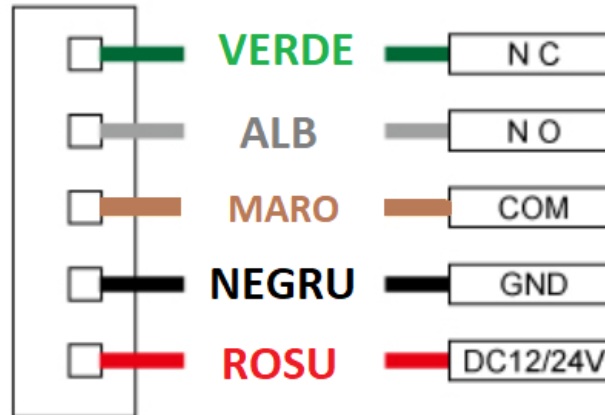

Conexiuni electrice