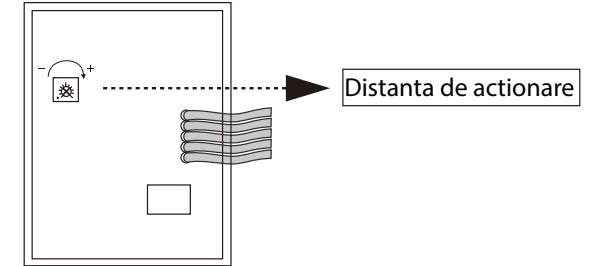

Ajustare distanta de actionare

Pe spatele dispozitivului, in partea stanga a mufei de conexiuni, se afla un potentiometru cu ajutorul caruia se ajusteaza distanta de actionare.