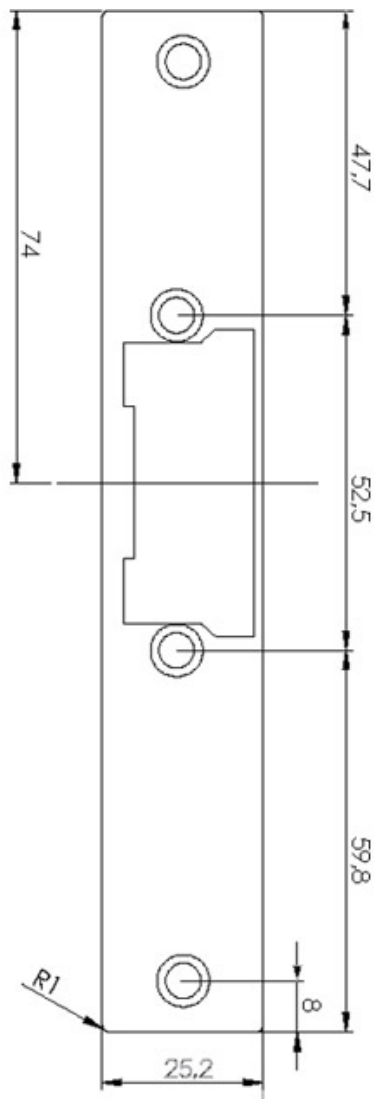

Dimensiuni

Observatii

EEE FAC OBIECTUL UNEI
COLECTARI SEPARATE