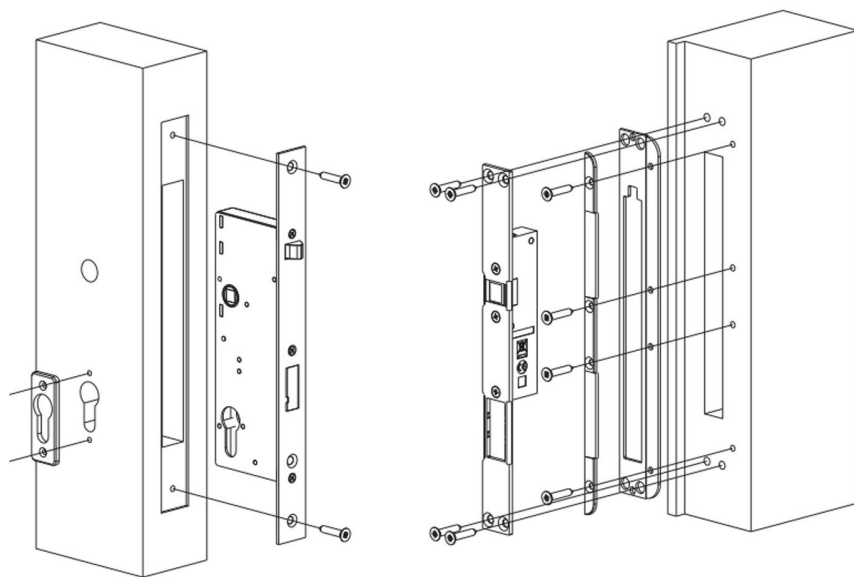

YLI Eternit Acces SRL
A: Haiducului 3A
T.: 0040-264-484989
W.: www.yli.ro

DORCAS-DU030-85
Incietoare electromecanica incastrabila
FISA TEHNICA

Observatii

EEE FAC OBIECTUL UNEI
COLECTARI SEPARATE