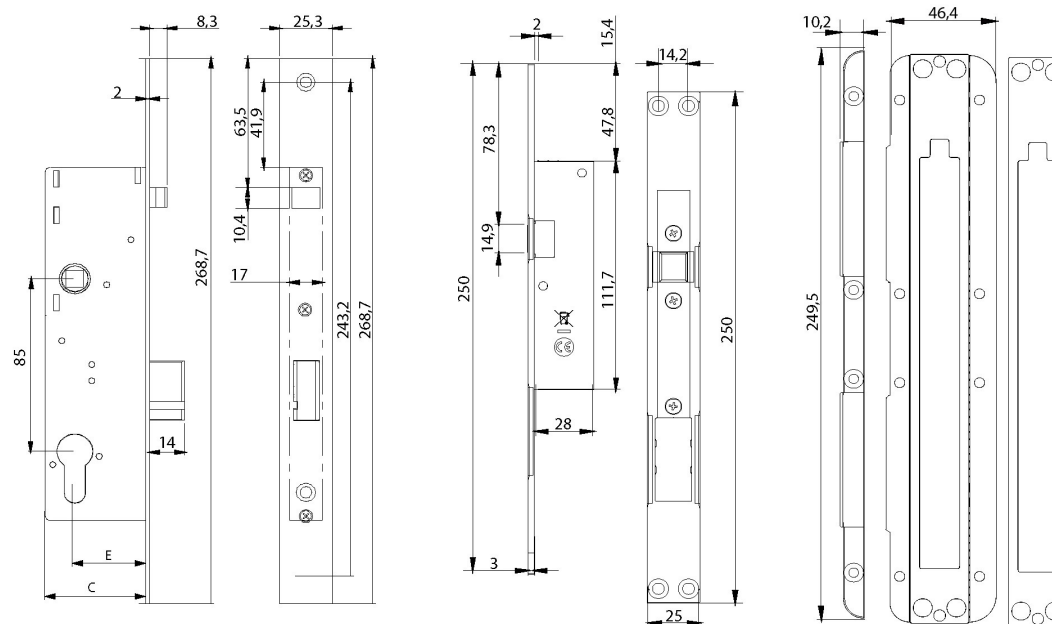

Descriere

DORCAS-DU030-85 este o incuietoare electromecanica fail - secure incastrabila, pentru usi de lemn, metal, PVC. Este compusa din incuietoare si contraplaca. La inchiderea usii, se actioneaza dispozitivul de blocare a incuietorii. Deschiderea se face prin aplicarea unui impuls electric sau cu cheia. Instalarea este facilitata de suplimentele de ajustare din plastic, care permit stabilirea distantei corespunzatoare intre incuietoare si contraplaca.

Specificatii

- Tensiune de alimentare: 12 Vcc / 1400 mA
- 12 Vca / 1200 mA
- Rezistenta bobina: 8 Ohm
- Durata de viata: 200.000 de deschideri
- Temperatura de functionare: -10°C ~ +50°C
- Umiditate relativa: <90% (fara condensare)
- Dimensiuni incuietoare: 268(H)x25(L)x46(A) mm
- Dimensiuni contraplaca: 250(H)x25(L)x31(A) mm
- Finisaj: Otel inoxidabil
- Masa bruta: 0.88 kg

Dimensiuni

MODEL	DUO	(E)	(C)
DUO 20/85*	20 mm	34 mm	
DUO 25/85	25 mm	39 mm	
DUO 30/85	30 mm	44 mm	
DUO 35/85	35 mm	49 mm	
DUO 40/85	40 mm	54 mm	
DUO 50/85	50 mm	64 mm	
DUO 60/85	60 mm	74 mm	

YLI Eternit Acces SRL
A: Haiducului 3A
T.: 0040-264-484989
W.: www.yli.ro