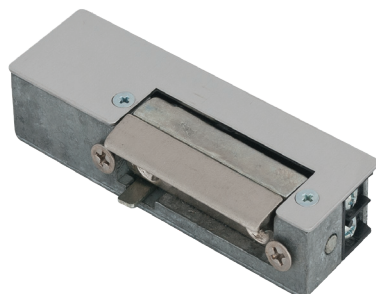

DORCAS-AaDF

Yala electromagnetica incastrabila acoperita

YLI ETERNIT ACCES srl
A.: HAIDUCULUI 3A, CLUJ-NAPOCA
T.: +40 264 484989
W.: www.yli.ro

DORCAS-AaDF
Yala electromagnetica incastrabila
acoperita
FISA TEHNICA

Imagine

Descriere

DORCAS-AaDF este o incuietoare electromagnetica de tip strike incastrabila, fail-secure, reversibila, cu memorie mecanica interna si buton de deblocare. Poate fi aplicata la usi de lemn, usi de metal, PVC.

Caracteristici

- Functionare: Inchisa fara alimentare (fail-secure)
- Limba ajustabila: Da
- Reversibila: Da
- Zavor radial: Nu
- Memorie mecanica: Da
- Rezistent la apa: Nu
- Rezistent la foc: Nu
- Buton de deblocare: Da
- Monitorizare: Nu
- Suport compatibil: EZR-25, EZH-25, EZH-4C F101, F102

Specificatii

- Tensiune de alimentare: 8-12 Vcc/Vca
- Curent absorbit: 680 mA
- Rezistenta: 20 Ohm
- Actionare: impuls 1-5 sec.
- Montaj: incastrat
- Fora de retinere: 3000 N / 310 kg-f
- Durata de viata: 300.000 de deschideri
- Material: otel inoxidabil
- Temperatura: -15°C ~ +40°C
- Umiditate: 0 ~ 90 % (fara condensare)
- Dimensiuni: 90(H) x 20(l) x 28(A) mm
- Masa bruta: 0,21 kg