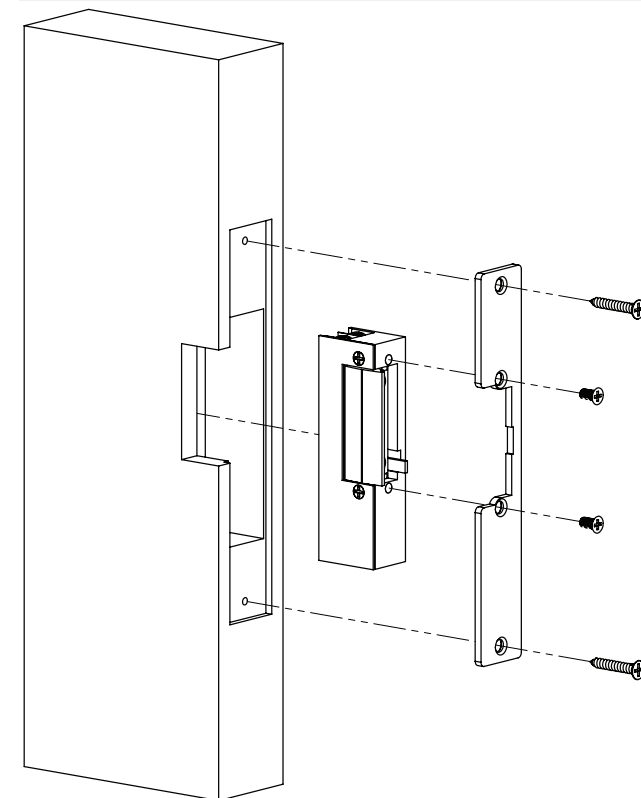

Montare

Observatii

EEE FAC OBIECTUL UNEI
COLECTARI SEPARATE