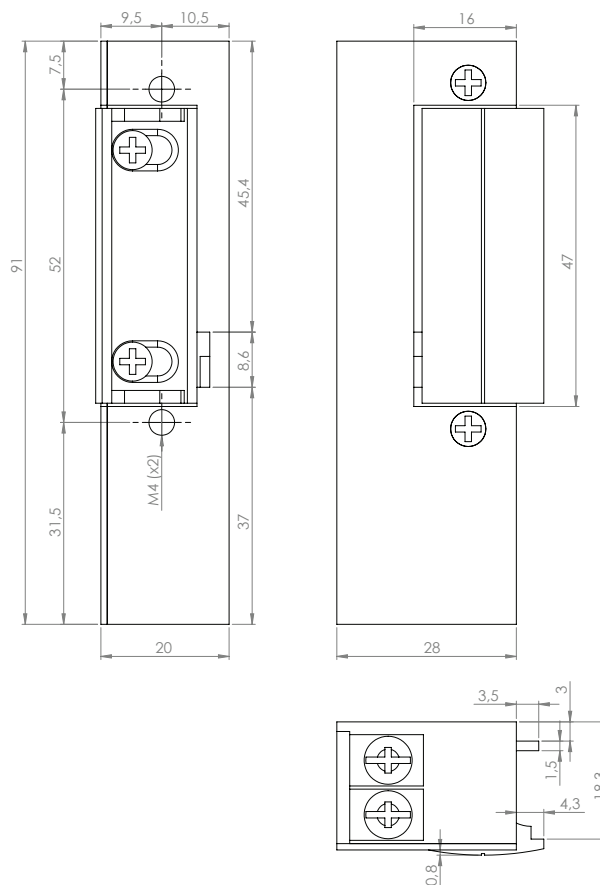

Dimensiuni

Intretinere

Incuietorile din seria DORCAS nu necesita intretinere periodica. Totusi, in cazul in care incuietoarea de deblocheaza mai greu dupa o perioada de timp, se recomanda curatarea parghiilor din interior.