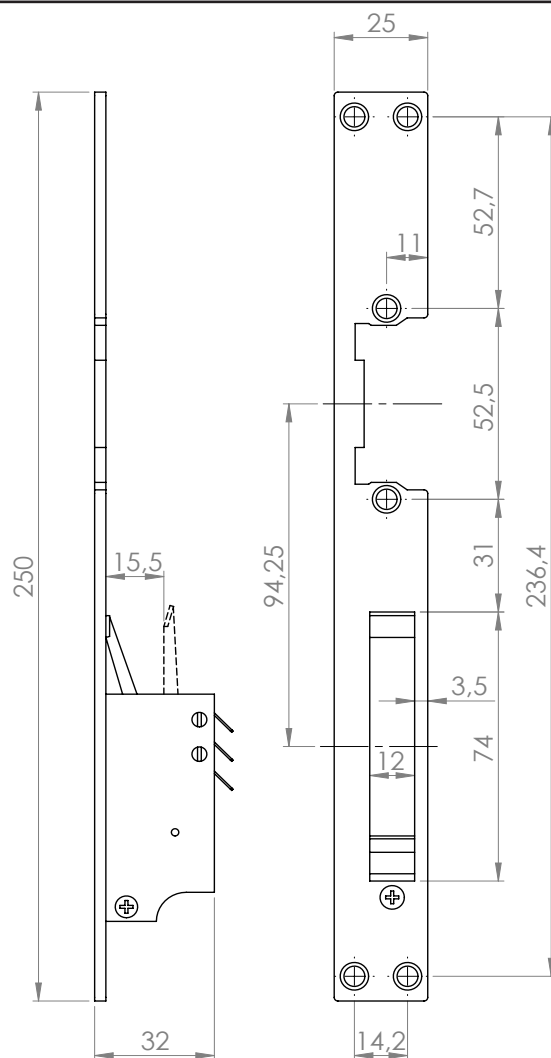

DORCAS-4C
Senzor de stare pentru limba principala a broastei
care se poate instala cu orice suport Dorcas lung
FISA TEHNICA

Descriere

DORCAS-4C este un senzor de stare (NO-COM-NC) pentru limba principala a broastei.
Se poate instala cu orice suport Dorcas lung (suportul se achizitioneaza separat).

Specificatii

Contact senzor:	NO - COM - NC
Material:	ABS
Culoare:	Negru
Dimensiuni:	85 (H) x 15 (l) x 30 (A) mm

Dimensiuni

Schema de montare

Observatii

EEE FAC OBIECTUL UNEI
COLECTARI SEPARATE