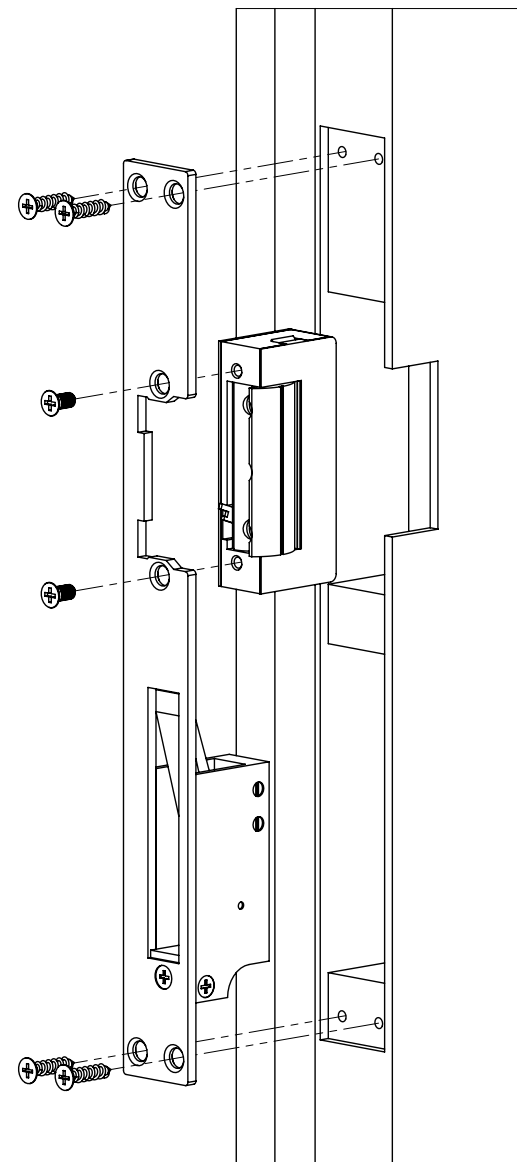

DORCAS-4C
Senzor de stare pentru limba principala a broastei
care se poate instala cu orice suport Dorcas lung
FISA TEHNICA

Descriere

DORCAS-4C este un senzor de stare (NO-COM-NC) pentru limba principala a broastei.
Se poate instala cu orice suport Dorcas lung (suportul se achizitioneaza separat).

Specificatii

Contact senzor:	NO - COM - NC
Material:	ABS
Culoare:	Negru
Dimensiuni:	85 (H) x 15 (l) x 30 (A) mm

Dimensiuni

Schema de montare

Observatii

EEE FAC OBIECTUL UNEI
COLECTARI SEPARATE