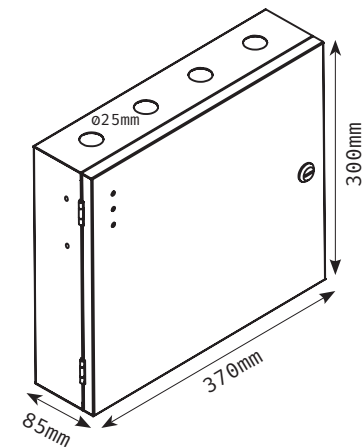

Descriere

CAB4-PS5 este un cabinet metalic multi-funcțional destinat centralelor de control acces ZKTeco, modelele CCA3, INBIO, ATLAS, EC10. Sursa de alimentare de 12-14.1Vcc/5A (ajustabila) ofera un buget de putere sporit si poate fi utilizata si la alimentarea incuietorilor electromagnetice in anumite conditii (*contactati serviciul tehnic pentru detalii*). Cabinetul este prevazut cu indicatori optici LED, pe panoul exterior, ce indica starea de functionare a sursei de alimentare (tensiune alimentare, tensiune iesire, stare acumulator - incarcare). Optional, cabinetul poate fi echipat cu splitter POE 25/50W.

Dimensiuni

Specificatii

Iesire	Tensiune iesire mod alimentare retea	12.1 ~ 14Vcc (ajustabila din potentiometru)
	Tensiune iesire mod acumulator	Egala cu tensiunea acumulatorului
	Curent nominal	5A
	Putere nominala	80W (cu incarcare)
Intrare	Interval tensiune	190-265V (curent alternativ)
	Interval frecventa	50--60Hz
Acumulator	Tip acumulator	12V plumb acid, 7A
	Tensiune incarcare	13.6V ±2%
	Curent incarcare	800mA
Protectie	Siguranta intrare	2A/ 250Vca
	Suprasarcina	6A ±5%
	Supratensiune	16V ±5%
	Descarcare acumulator	10V ±2%
	Scurtcircuit	Intreruperea tensiunii de iesire, revenire automata la normal dupa remediere
Certificate	EMC, LVD	
Compatibilitate	seriile CCA3/ PRO, inBIO, ATLAS, EC10	
Mediu	Temperatura de functionare	-20-50°C
	Umiditate	20%-80% RH fara condensare
	Umiditatea si temperatura de stocare	10%-90% RH; -30-80°C
Altele	Culori disponibile	Negru/ alb
	Dimensiuni (L*A mm)	370 x 300 x 85 mm
	Greutate neta (g)	2990 g