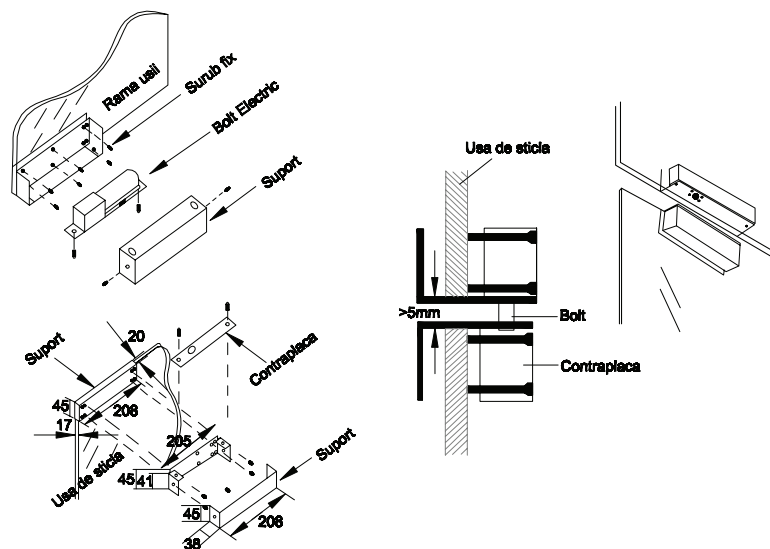

BBK-700

Suport pentru montarea aplicata a bolturilor electrice pe usi de sticla

Imagine

YLI ETERNIT ACCES SRL
A.: HAIDUCULUI 3A, CLUJ-NAPOCA
T.: +40 264 484989
W.: www.yli.ro

BBK-700
Suport pentru montarea aplicata a bolturilor electrice pe usi de sticla
FISA TEHNICA

Descriere

BBK-700 este un suport pentru montarea aplicata a bolturilor electrice YB-100, YB-100+, YB-100+(LED) la usi subtiri cu tocul ingust. Contine doua carcasi: una pentru boltul electric, montarea lui fiind aplicata, iar cea de-a doua pentru montarea aplicata a contraplacii pe usa.

Specificatii

• Material	Otel inoxidabil
• Montare	Aplicata
• Aplicabilitatea	Usi de sticla fara rama si toc de sticla
• Compatibilitate	Usi care se deschid in ambele directii
• Grosime usa	10-15 mm
• Dimensiuni carcasa bolt electric	210(L) x 58(l) x 46(H) mm
• Dimensiuni carcasa contraplaca	210(L) x 58(l) x 46(H) mm
• Greutate:	1.6 kg

Dimensiuni

Observatii

EEE FAC OBIECTUL UNEI
COLECTARI SEPARATE