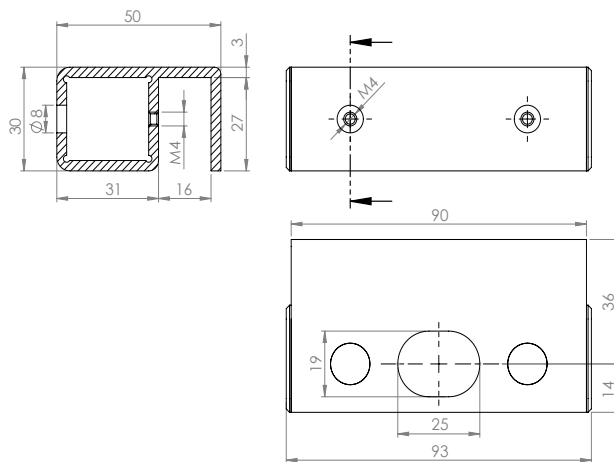

Descriere

BBK-601 este o contraplaca ce se monteaza pe usi de sticla fara rama. Poate fi folosita cu bolturile YB-100, YB-100+, YB-100+(LED), SL-165B, SL-166B, YB-500A(LED), SL-133, YB-500A(LED)24V, YB-500B(LED), YB-700B(LED).

Specificatii

- | | |
|-------------------|--------------------------|
| • Material | Aluminiu |
| • Montare | Aplicata |
| • Aplicabilitatea | Usi de sticla fara rama |
| • Grosime usa | 10 ~ 15 mm |
| • Dimensiuni | 93(L) x 50(l) x 30(A) mm |
| • Greutate: | 0.15 kg |

Dimensiuni

Schema de montare

Observatii