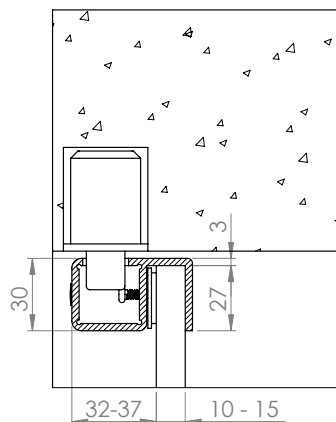

BBK-601

Contraplaca pentru montarea bolturilor pe usi de sticla

Imagine

YLI ETERNIT ACCES SRL
A.: HAIDUCULUI 3A, CLUJ-NAPOCA
T.: +40 264 484989
W.: www.yli.ro

BBK-601
Contraplaca pentru montarea bolturilor
pe usi de sticla
FISA TEHNICA

Descriere

BBK-601 este o contraplaca ce se monteaza pe usi de sticla fara rama. Poate fi folosita cu bolturile YB-100, YB-100+, YB-100+(LED), SL-165B, SL-166B, YB-500A(LED), SL-133, YB-500A(LED)24V, YB-500B(LED), YB-700B(LED).

Specificatii

- | | |
|-------------------|--------------------------|
| • Material | Aluminiu |
| • Montare | Aplicata |
| • Aplicabilitatea | Usi de sticla fara rama |
| • Grosime usa | 10 ~ 15 mm |
| • Dimensiuni | 93(L) x 50(l) x 30(A) mm |
| • Greutate: | 0.15 kg |

Dimensiuni

Schema de montare

Observatii