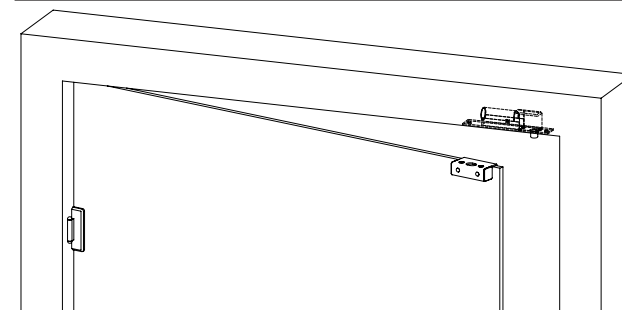

Schema de montare