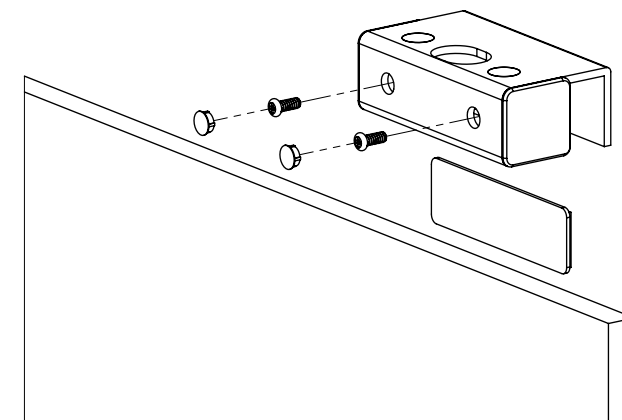

Descriere

BBK-601 este o contraplaca ce se monteaza pe usi de sticla fara rama. Poate fi folosita cu bolturile YB-100, YB-100+, YB-100+(LED), SL-165B, SL-166B, YB-500A(LED), SL-133, YB-500A(LED)24V, YB-500B(LED), YB-700B(LED).

Specificatii

- | | |
|-------------------|--------------------------|
| • Material | Aluminiu |
| • Montare | Aplicata |
| • Aplicabilitatea | Usi de sticla fara rama |
| • Grosime usa | 10 ~ 15 mm |
| • Dimensiuni | 93(L) x 50(l) x 30(A) mm |
| • Greutate: | 0.15 kg |

Dimensiuni

Schema de montare

Observatii