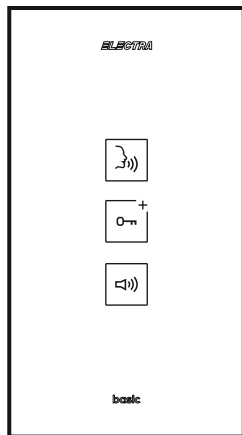

basic AUDIO - IA.03N

Carcasă ABS + Sticlă securizată

170 x 96 x 22 mm / 0.3 kg / 0°C... 45°C - IP 31

Tensiune în funcționare: 11...14 Vc.c.

Curent în stand-by: 2 mA.c.c.

Curent în funcționare: 40 mA.c.c.

1 Instrucțiuni de siguranță

2

Utilizare terminal

Răspuns apel și inițiere convorbire

1. Pentru a răspunde la apel, atingeți scurt tasta .
2. Pentru a vorbi cu persoana care v-a apelat, apăsați continuu tasta .
3. Pentru a asculta ce spune persoana care v-a apelat, ridicați degetul de pe tasta .

Comanda accesului

Pentru a deschide ușa de la intrarea în clădire, atingeți scurt tasta .

❗ Înainte a acorda accesul, este obligatoriu să apăsați tasta .

Reglaj volum

Se apasă tasta succesiv, pentru 2 nivele de volum și Mute.

❗ Modul silențios (Mute) este semnalizat prin LED roșu permanent.

3

Utilizare panou exterior

Display electronic

Tastatură numerică pentru formare număr apartament

Taste anulare apel

Cititor RFID pentru cardul de acces