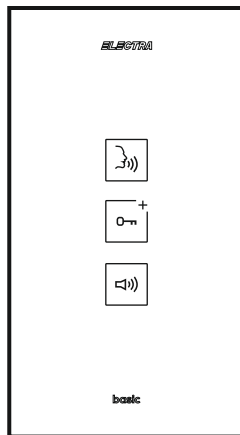

basic AUDIO - IA.04N

Carcasă ABS + Sticlă securizată

170 x 96 x 22 mm / 0.3 kg / 0°C... 45°C - IP 31

Tensiune în funcționare: 11...14 Vc.c.

Curent în stand-by: 2 mA.c.c.

Curent în funcționare: 40 mA.c.c.

1 Instrucțiuni de siguranță

2

Utilizare terminal

Răspuns apel și inițiere convorbire

1. Pentru a răspunde la apel, atingeți scurt tasta .
2. Pentru a vorbi cu persoana care v-a apelat, apăsați continuu tasta .
3. Pentru a asculta ce spune persoana care v-a apelat, ridicați degetul de pe tasta .

Comanda accesului

Pentru a deschide ușa de la intrarea în clădire, atingeți scurt tasta .

❗ Înainte a acorda accesul, este obligatoriu să apăsați tasta .

Reglaj volum

Se apasă tasta succesiv, pentru 2 nivele de volum și Mute.

❗ Modul silențios (Mute) este semnalizat prin LED roșu permanent.

3

Utilizare panou exterior

Display electronic

Tastatură numerică pentru formare număr apartament

Taste anulare apel

Cititor RFID pentru cardul de acces